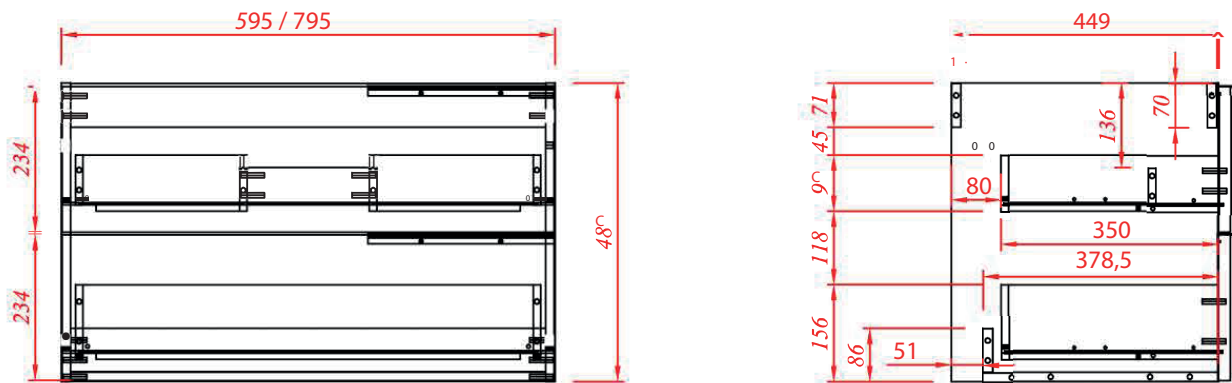

Meuble **CELTIC**

GARANTIE
2
ANS

FICHE TECHNIQUE

MEUBLE CELTIC 600 & 800

COLONNE CELTIC