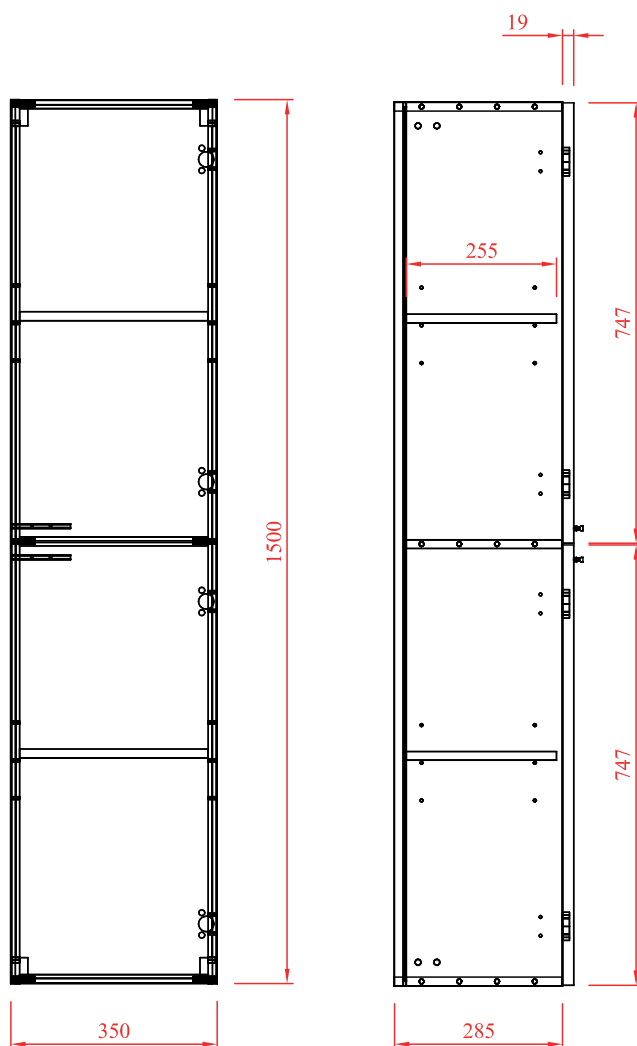

Ozé

Le prêt à poser de qualité