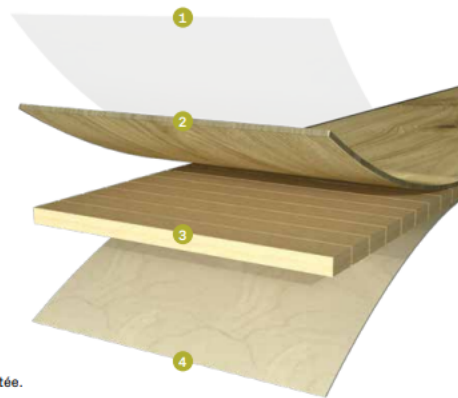

ClickitEasy

Le lame large –
Pose facile, sûre et parfaitement ajustée.

Chauffage par le sol

Les parquets contrecollés ter Hürne d'une épaisseur de 13 mm peuvent être posés sur des sols équipés de systèmes de chauffage par le sol à circulation d'eau chaude. Si les systèmes de chauffage sont dotés d'un système de refroidissement, ils doivent être équipés d'un contrôle automatique du point de rosée.

*Les lames à bâtons rompus et les lames Système sont équipées d'une connexion rainure-langue PRO – Les formats sol à bâtons rompus ou lames Système sont exclusivement collés.

Classement feu

Certificats

with exception of
finished surface

with exception of
finished surface