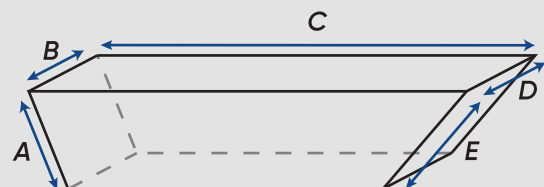

## DESCRIPTION

La brouette technique super pro a été conçue dans le but de simplifier la vie des professionnels les plus exigeants.

Grâce aux coussinets en fonte, à la barre soudée sur coffre, aux boulons anti desserrement ou encore grâce au cadre en acier robuste, cette brouette s'avère être l'indispensable de vos chantiers.

Parfaitement équilibrée avec 2/3 de la charge portée sur la roue. La prise en main offre une stabilité efficace pour les travaux les plus difficiles.

## CARACTÉRISTIQUES TECHNIQUES

Capacité du bac (Litre)	<b>85</b>
Type de roue	<b>Increvable</b>
Diamètre chassis (mm)	<b>Cornière 40x40</b>
Taille du bac (mm)	<b>A : 150      C : 843</b>
	<b>B : 628      D : 685</b>
	<b>E : 268</b>