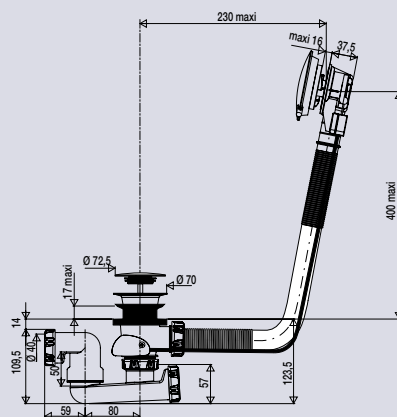

VIDAGE DE BAIGNOIRE

582000

Vidage automatique à câble

CARACTERISTIQUES

- Volant design ABS chromé
- Tube de trop plein soudé
- Câble longueur 650 mm
- Clapet recouvrant aspect chromé
- Cuvette acier inoxydable
- Insert laiton
- Vis de serrage laiton

PERFORMANCES

- Encombrement sous la baignoire : **123.5 mm**
- Serrage maxi : **17 mm**
- Débit : **51l/mn**

CONDITIONNEMENT

- Packaging : **sachet**
- Dimensions (mm) : **300 x 500 mm**
- Parcel unit : **x 1**

REFERENCE PRODUIT

582000 000 00

EAN CODE

3364547000075

SPECIFICATIONS

AVANTAGES

- Rapide à installer**
- sortie orientable à 360°**
- joint double autofix**

Haute résistance : volant testé à 1 million de manoeuvres

bouchon de vidange
pour nettoyage

câble
longueur 650 mm
Ø 5 mm, haute
résistance

Tous nos produits sur
www.valentin.fr