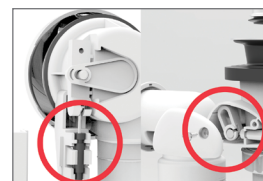

volant design ABS chromé
ouverture/fermeture testé
à 1 000 000 de manoeuvres

câble
sécurisé
et protégé

joint double autofix
le joint ne bouge
pas lors de la pose

insert et vis laiton

clapet aspect
chromé

360° orientable