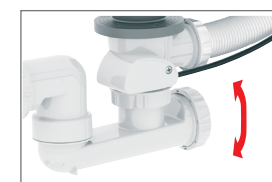

PERFORMANCES

- Encombrement sous la baignoire : **123.5 mm**
- Serrage maxi : **17 mm**
- Débit : **51l/mn**

CONDITIONNEMENT

- Packaging : **sachet**
- Dimensions (mm) : **300 x 500 mm**
- Parcel unit : **x 1**

volant design ABS chromé
ouverture/fermeture testé
à 1 000 000 de manoeuvres

câble
sécurisé
et protégé

joint double autofix
le joint ne bouge
pas lors de la pose

insert et vis laiton

clapet aspect
chromé

360° orientable