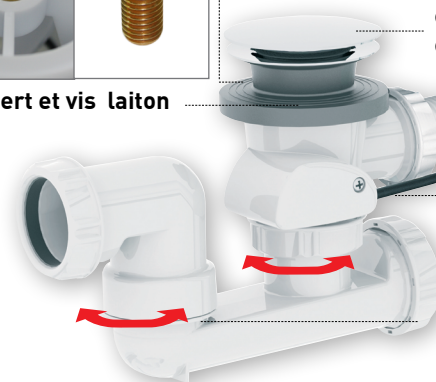

PERFORMANCES

- Encombrement sous la baignoire : **123.5 mm**
- Serrage maxi : **17 mm**
- Débit : **51l/mn**

CONDITIONNEMENT

- Packaging : **sachet**
- Dimensions (mm) : **300 x 500 mm**
- Parcel unit : **x 1**

REFERENCE PRODUIT

582000 000 00

EAN CODE

3364547000075

SPECIFICATIONS

AVANTAGES

- Rapide à installer**
- sortie orientable à 360°**
- joint double autofix**

Haute résistance : volant testé à 1 million de manoeuvres

volant design ABS chromé
ouverture/fermeture testé
à 1 000 000 de manoeuvres

câble
sécurisé
et protégé

joint double autofix
le joint ne bouge
pas lors de la pose

insert et vis laiton

clapet aspect
chromé

360° orientable

bouchon de vidange
pour nettoyage

câble
longueur 650 mm
Ø 5 mm, haute
résistance

Tous nos produits sur
www.valentin.fr