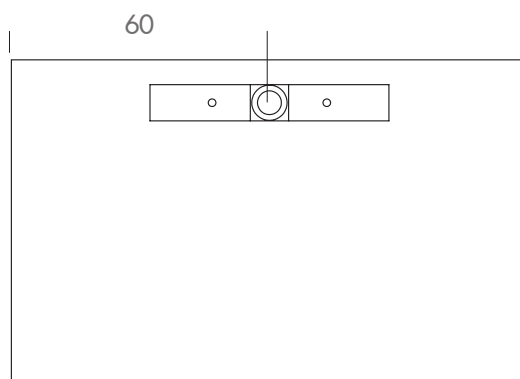

**Le polybéton est une résine polyester additionnée de charges minérales.**  
C'est un matériau ultra-résistant et très facile d'entretien.

**Receveur rectangulaire en POLYBETON - HORIZON**

Dimensions : L120 x 80 cm  
Épaisseur de 4 cm  
Antidérapant  
Grille de vidage 13 x 50 cm  
Accès facile à la douche  
Livré sans bonde 90 mm  
Finition blanc brillant