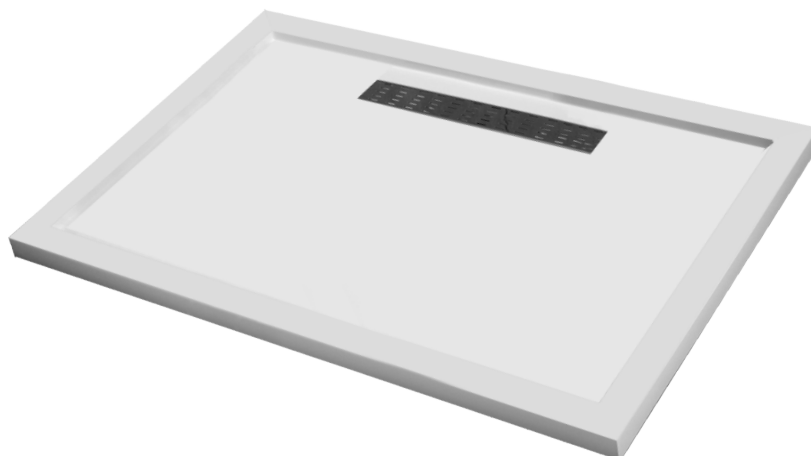

**Le polybéton est une résine polyester additionnée de charges minérales.**  
C'est un matériau ultra-résistant et très facile d'entretien.

**Receveur rectangulaire en POLYBETON - HORIZON**

Dimensions : L120 x 80 cm  
Épaisseur de 4 cm  
Antidérapant  
Grille de vidage 13 x 50 cm  
Accès facile à la douche  
Livré sans bonde 90 mm  
Finition blanc brillant