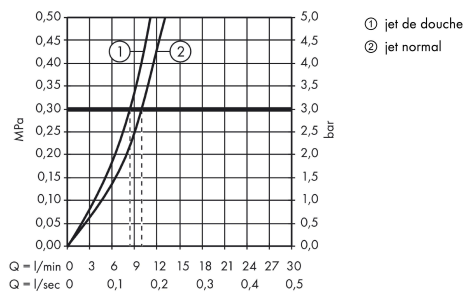

Talis M52
Mitigeur de cuisine 170, avec douchette extractible 2 jets
Surfaces: **chromé**   Numéro d'article: **32841000**

Schéma d'écoulement