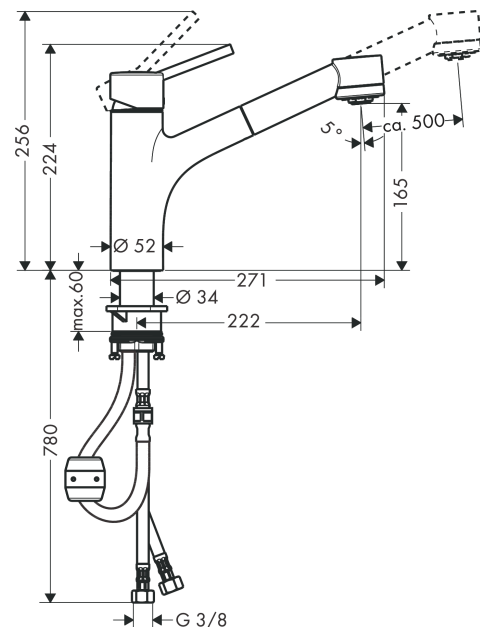

Plan géométral