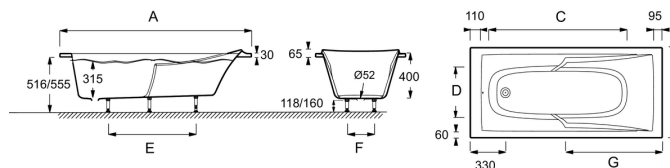

Dessin technique

Mm	E60900	E60905	E60901	E60902	E60903	E60904
A	1798	1698	1700	1700	1600	1500
B	804	800	754	705	702	701
C	1300	1200	1200	1200	1100	1000
D	450	450	400	350	350	350
E	750	750	700	700	650	600
F	200	200	140	140	140	140
G	900	850	850	850	800	750

Descriptif CCTP : Baignoire acrylique 170 x 70 cm. E60902. Collection : CORVETTE. DIMENSIONS : 170 x 70 cm. POIDS : 14,8 kg. MATÉRIAU : Acrylique. TYPE D'INSTALLATION : Encastré. NORMES ET RÉGLEMENTATIONS : NF. HAUTEUR D'EAU : 31,5 cm. HAUTEUR D'ENJAMBEMENT : De 54,6 à 58 cm. VOLUME (L) : 150/80. FORME : Rectangulaire. DIAMÈTRE DE BONDE (CM) : 5,2 cm. HAUTEUR DES PIEDS : de 11,8 à 16 cm. INFORMATIONS COMPLÉMENTAIRES : Contre un mur. PIEDS : Fournis. MARCHE-PIEDS : Non fourni. VIDAGE : Non fourni. TABLIER ASSOCIÉ EN OPTION : Oui. LONGUEUR INTÉRIEURE FOND DE CUVE : 106,7 cm. LARGEUR INTÉRIEURE FOND DE CUVE : 28 cm. DURÉE GARANTIE (ANNÉES) : 10.