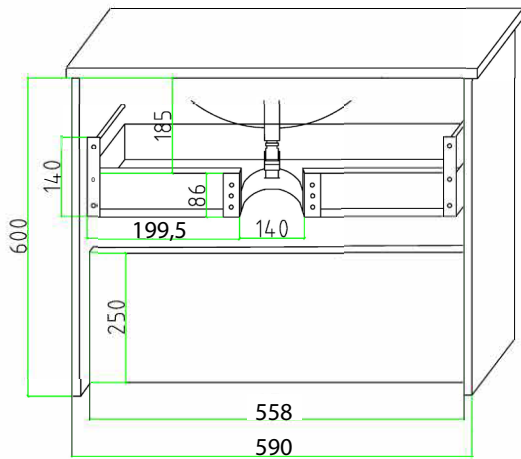

Meuble **BIRDIE**

FICHE TECHNIQUE

MEUBLE BIRDIE 600