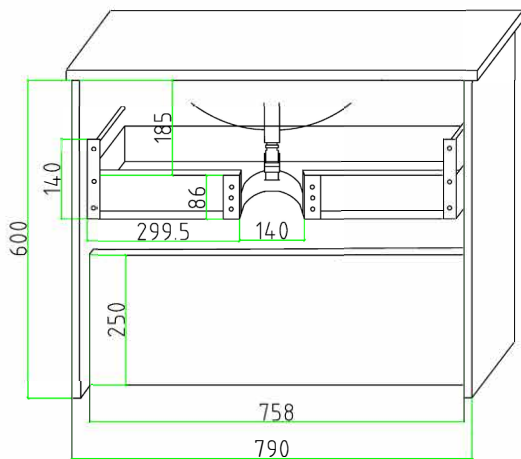

MEUBLE BIRDIE 800