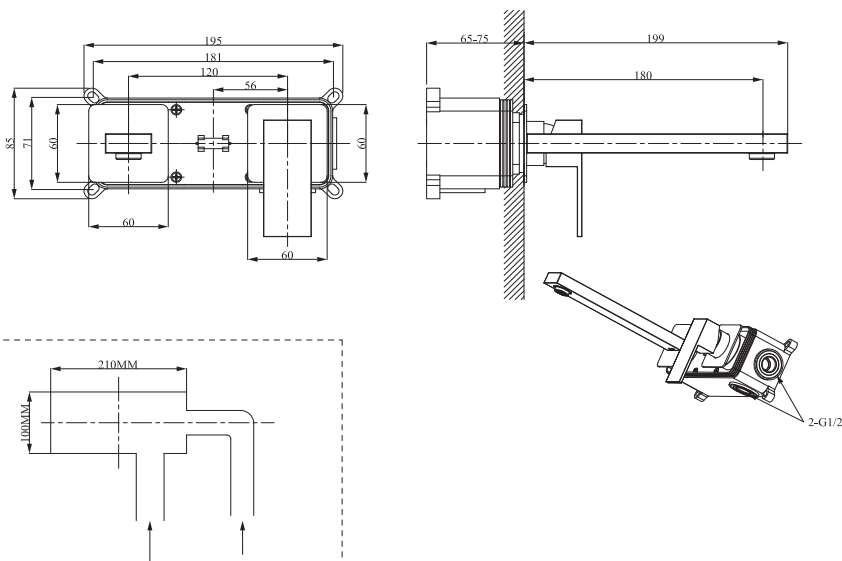

Mitigeur Lavabo Encastré mural

Cartouche Ø 25 mm
Mousseur mâle Ø 24 mm
Livré sans bonde

- GRAF101C
- GRAF101NM
- GRAF101G
- GRAF101OB
- GRAF101CB