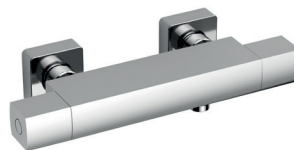

GARANTIE  
**10 ANS**

Fiche technique

Mitigeur Lavabo

Cartouche Ø 25 mm  
Mousseur mâle Ø 24 mm Néoperl  
Flexibles d'alimentation inox  
Livré avec bonde clic clac coloris coordonné au mitigeur

-  **GRAF11C**
-  **GRAF11NM**
-  **GRAF11G**
-  **GRAF11OB**
-  **GRAF11CB**

Mitigeur Lavabo Haut

Cartouche Ø 25 mm  
Mousseur mâle Ø 24 mm Néoperl  
Flexibles d'alimentation inox  
Livré avec bonde clic clac sans trop plein coloris coordonné au mitigeur

-  **GRAF11HC**
-  **GRAF11HNM**
-  **GRAF11HG**
-  **GRAF11HOB**
-  **GRAF11HCB**

CB - cuivré brossé  
PVD

Fiche technique

Mitigeur thermostatique bain/douche

SÉCURITÉ

- GRAF330C
- GRAF330NM
- GRAF330G

- GRAF330OB
- GRAF330CB

Mitigeur thermostatique douche

SÉCURITÉ

- GRAF350C
- GRAF350NM
- GRAF350G

- GRAF350OB
- GRAF350CB

Duplex

Douchette 3 jets ABS et support en laiton  
Flexible PVC 150 cm

- DUP-DRAK-C
- DUP-DRAK-NM
- DUP-DRAK-G

- DUP-DRAK-OB
- DUP-DRAK-CB

Barre de douche