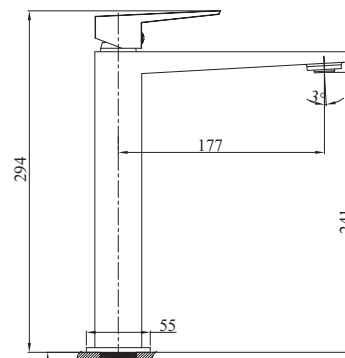

GARANTIE  
**10 ANS**

Fiche technique

Mitigeur Lavabo

Cartouche Ø 25 mm  
Mousseur mâle Ø 24 mm Néoperl  
Flexibles d'alimentation inox  
Livré avec bonde clic clac coloris coordonné au mitigeur

-  **GRAF11C**
-  **GRAF11NM**
-  **GRAF11G**
-  **GRAF11OB**
-  **GRAF11CB**

Mitigeur Lavabo Haut

Cartouche Ø 25 mm  
Mousseur mâle Ø 24 mm Néoperl  
Flexibles d'alimentation inox  
Livré avec bonde clic clac sans trop plein coloris coordonné au mitigeur

-  **GRAF11HC**
-  **GRAF11HNM**
-  **GRAF11HG**
-  **GRAF11HOB**
-  **GRAF11HCB**

Cartouche Ø 25 mm  
Mousseur mâle Ø 24 mm  
Livré sans bonde

- GRAF101C
- GRAF101NM
- GRAF101G
- GRAF101OB
- GRAF101CB

5 FINITIONS

Collection  
**Grafik**

C - chromé

G - gun  
PVD

NM - noir mat

OB - or brossé  
PVD

Mitigeur thermostatique avec inverseur intégré en laiton  
 Barre en inox  
 Réglable en hauteur de 828 à 1228 cm  
 Pommeau de douche pluie en inox 25 x 25 cm  
 Douchette à main en ABS 3 jets  
 Flexible PVC 150 cm