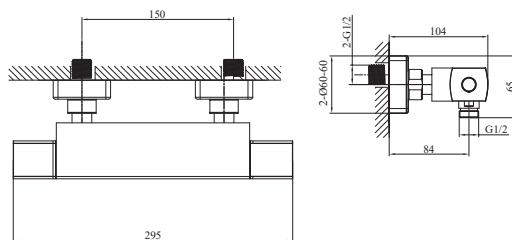

CB - cuivré brossé  
PVD

Fiche technique

Mitigeur thermostatique bain/douche

SÉCURITÉ

- GRAF330C
- GRAF330NM
- GRAF330G

- GRAF330OB
- GRAF330CB

Mitigeur thermostatique douche

SÉCURITÉ