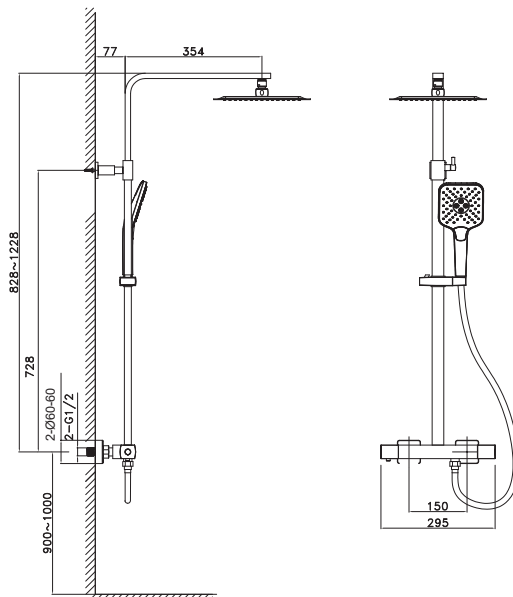

Colonne de douche

Mitigeur thermostatique avec inverseur intégré en laiton
Barre en inox
Réglable en hauteur de 828 à 1228 cm
Pommeau de douche pluie en inox 25 x 25 cm
Douchette à main en ABS 3 jets
Flexible PVC 150 cm

- GRAF800C
- GRAF800NM
- GRAF800G
- GRAF800OB
- GRAF800CB

5 FINITIONS

Collection
Grafik