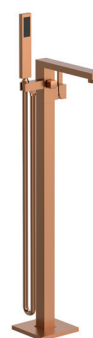

GARANTIE  
**10 ANS**

Fiche technique

Mitigeur Lavabo

Cartouche Ø 25 mm  
Mousseur mâle Ø 24 mm Néoperl  
Flexibles d'alimentation inox  
Livré avec bonde clic clac coloris coordonné au mitigeur

-  **GRAF11C**
-  **GRAF11NM**
-  **GRAF11G**
-  **GRAF11OB**
-  **GRAF11CB**

Barre en inox et support en ABS  
Hauteur 68,50 cm

- BAR-GRAF-C
- BAR-GRAF-NM
- BAR-GRAF-G

- BAR-GRAF-OB
- BAR-GRAF-CB

5 FINITIONS

Collection  
**Grafik**

C - chromé

G - gun  
PVD

NM - noir mat

5 FINITIONS

Collection  
**Grafik**

C - chromé

G - gun  
PVD

NM - noir mat

OB - or brossé  
PVD

CB - cuivré brossé  
PVD

Colonne de douche

Mitigeur thermostatique avec inverseur intégré en laiton  
 Barre en inox  
 Réglable en hauteur de 828 à 1228 cm  
 Pommeau de douche pluie en inox 25 x 25 cm  
 Douchette à main en ABS 3 jets  
 Flexible PVC 150 cm