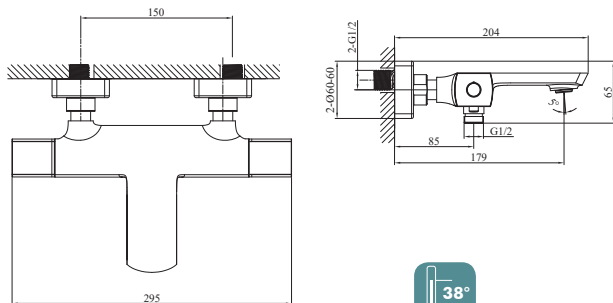

Fiche technique

Mitigeur thermostatique bain/douche

SÉCURITÉ

- GRAF330C
- GRAF330NM
- GRAF330G

- GRAF330OB
- GRAF330CB