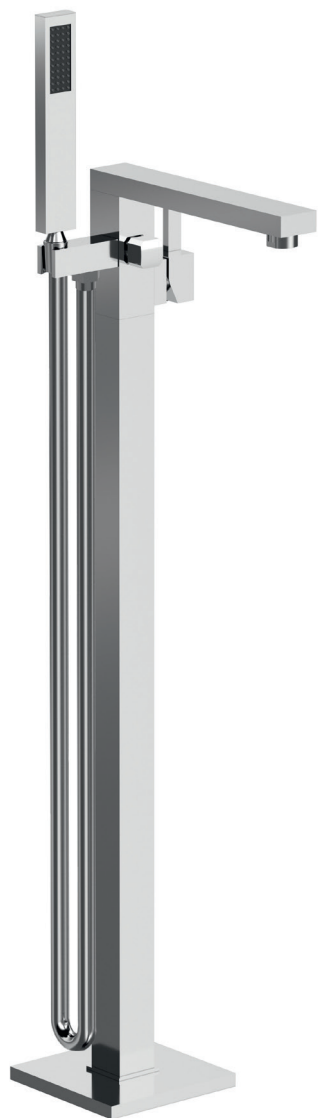

Fiche technique

Mitigeur bain/douche sur pied

Cartouche Ø 35 mm
Douchette à main laiton, support laiton
Mousseur mâle Ø 28 mm
Flexible PVC 150 cm

- GRAF30C
- GRAF30NM
- GRAF30G
- GRAF30OB
- GRAF30CB

5 FINITIONS

Collection
Grafik