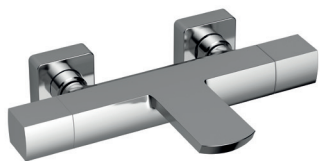

Fiche technique

Mitigeur thermostatique bain/douche

SÉCURITÉ

- GRAF330C
- GRAF330NM
- GRAF330G

- GRAF330OB
- GRAF330CB