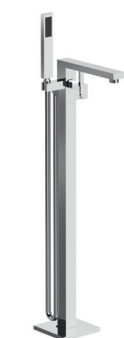

Barre en inox et support en ABS  
Hauteur 68,50 cm

- BAR-GRAF-C
- BAR-GRAF-NM
- BAR-GRAF-G

- BAR-GRAF-OB
- BAR-GRAF-CB

5 FINITIONS

Collection  
**Grafik**

C - chromé

G - gun  
PVD

NM - noir mat

OB - or  
brossé  
PVD

CB - cuivré  
brossé  
PVD

Fiche technique

Mitigeur bain/douche sur pied

Cartouche Ø 35 mm  
Douchette à main laiton, support laiton  
Mousseur mâle Ø 28 mm  
Flexible PVC 150 cm

-  GRAF30C
-  GRAF30NM
-  GRAF30G
-  GRAF30OB
-  GRAF30CB

5 FINITIONS

Collection  
**Grafik**

C - chromé

G - gun  
PVD

NM - noir mat

OB - or brossé  
PVD

CB - cuivré brossé  
PVD

Colonne de douche

Mitigeur thermostatique avec inverseur intégré en laiton  
 Barre en inox  
 Réglable en hauteur de 828 à 1228 cm  
 Pommeau de douche pluie en inox 25 x 25 cm  
 Douchette à main en ABS 3 jets  
 Flexible PVC 150 cm