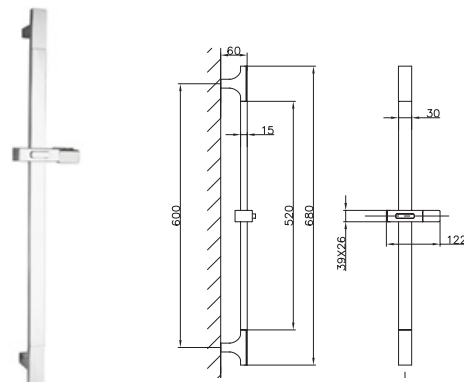

- GRAF350C
- GRAF350NM
- GRAF350G

- GRAF350OB
- GRAF350CB

Duplex

Douchette 3 jets ABS et support en laiton  
Flexible PVC 150 cm

- DUP-DRAK-C
- DUP-DRAK-NM
- DUP-DRAK-G

- DUP-DRAK-OB
- DUP-DRAK-CB

Barre de douche

Barre en inox et support en ABS  
Hauteur 68,50 cm

- BAR-GRAF-C
- BAR-GRAF-NM
- BAR-GRAF-G

- BAR-GRAF-OB
- BAR-GRAF-CB

5 FINITIONS

Collection  
**Grafik**

C - chromé

G - gun  
PVD

NM - noir mat

OB - or  
brossé  
PVD

CB - cuivré  
brossé  
PVD

Fiche technique

Mitigeur bain/douche sur pied

Cartouche Ø 35 mm  
Douchette à main laiton, support laiton  
Mousseur mâle Ø 28 mm  
Flexible PVC 150 cm

-  GRAF30C
-  GRAF30NM
-  GRAF30G
-  GRAF30OB
-  GRAF30CB