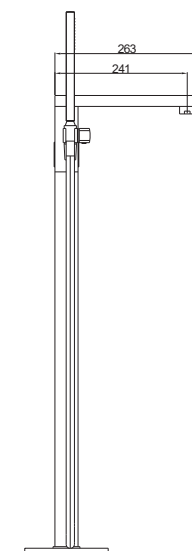

GARANTIE  
**10 ANS**

Fiche technique

Mitigeur Lavabo

Cartouche Ø 25 mm  
Mousseur mâle Ø 24 mm Néoperl  
Flexibles d'alimentation inox  
Livré avec bonde clic clac coloris coordonné au mitigeur

-  **GRAF11C**
-  **GRAF11NM**
-  **GRAF11G**
-  **GRAF11OB**
-  **GRAF11CB**

Barre en inox et support en ABS  
Hauteur 68,50 cm

- BAR-GRAF-C
- BAR-GRAF-NM
- BAR-GRAF-G

- BAR-GRAF-OB
- BAR-GRAF-CB

5 FINITIONS

Collection  
**Grafik**

C - chromé

G - gun  
PVD

NM - noir mat

OB - or  
brossé  
PVD

CB - cuivré  
brossé  
PVD

Fiche technique

Mitigeur bain/douche sur pied

Cartouche Ø 35 mm  
Douchette à main laiton, support laiton  
Mousseur mâle Ø 28 mm  
Flexible PVC 150 cm

-  GRAF30C
-  GRAF30NM
-  GRAF30G
-  GRAF30OB
-  GRAF30CB

Mitigeur thermostatique avec inverseur intégré en laiton  
 Barre en inox  
 Réglable en hauteur de 828 à 1228 cm  
 Pommeau de douche pluie en inox 25 x 25 cm  
 Douchette à main en ABS 3 jets  
 Flexible PVC 150 cm