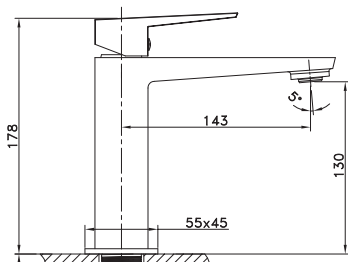

GARANTIE  
**10 ANS**

Fiche technique

Mitigeur Lavabo

Cartouche Ø 25 mm  
Mousseur mâle Ø 24 mm Néoperl  
Flexibles d'alimentation inox  
Livré avec bonde clic clac coloris coordonné au mitigeur

-  **GRAF11C**
-  **GRAF11NM**
-  **GRAF11G**
-  **GRAF11OB**
-  **GRAF11CB**

Mitigeur Lavabo Haut

Cartouche Ø 25 mm  
Mousseur mâle Ø 24 mm Néoperl  
Flexibles d'alimentation inox  
Livré avec bonde clic clac sans trop plein coloris coordonné au mitigeur

-  **GRAF11HC**
-  **GRAF11HNM**
-  **GRAF11HG**
-  **GRAF11HOB**
-  **GRAF11HCB**