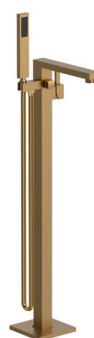

GARANTIE  
**10 ANS**

Fiche technique

Mitigeur Lavabo

Cartouche Ø 25 mm  
Mousseur mâle Ø 24 mm Néoperl  
Flexibles d'alimentation inox  
Livré avec bonde clic clac coloris coordonné au mitigeur

-  **GRAF11C**
-  **GRAF11NM**
-  **GRAF11G**
-  **GRAF11OB**
-  **GRAF11CB**

Barre en inox et support en ABS  
Hauteur 68,50 cm

- BAR-GRAF-C
- BAR-GRAF-NM
- BAR-GRAF-G

- BAR-GRAF-OB
- BAR-GRAF-CB

5 FINITIONS

Collection  
**Grafik**

C - chromé

G - gun  
PVD

NM - noir mat

5 FINITIONS

Collection  
**Grafik**

C - chromé

G - gun  
PVD

NM - noir mat

OB - or brossé  
PVD

CB - cuivré brossé  
PVD

Colonne de douche

Mitigeur thermostatique avec inverseur intégré en laiton  
 Barre en inox  
 Réglable en hauteur de 828 à 1228 cm  
 Pommeau de douche pluie en inox 25 x 25 cm  
 Douchette à main en ABS 3 jets  
 Flexible PVC 150 cm