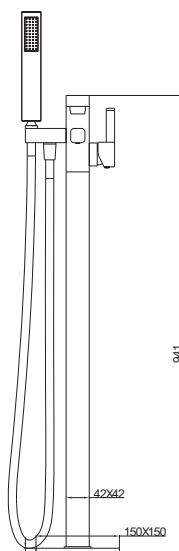

Mitigeur Lavabo Haut

Cartouche Ø 25 mm  
Mousseur mâle Ø 24 mm Néoperl  
Flexibles d'alimentation inox  
Livré avec bonde clic clac sans trop plein coloris coordonné au mitigeur

-  **GRAF11HC**
-  **GRAF11HNM**
-  **GRAF11HG**
-  **GRAF11HOB**
-  **GRAF11HCB**

Barre en inox et support en ABS  
Hauteur 68,50 cm

- BAR-GRAF-C
- BAR-GRAF-NM
- BAR-GRAF-G

- BAR-GRAF-OB
- BAR-GRAF-CB

5 FINITIONS

Collection  
**Grafik**

C - chromé

G - gun  
PVD

NM - noir mat

OB - or  
brossé  
PVD

CB - cuivré  
brossé  
PVD

Fiche technique

Mitigeur bain/douche sur pied

Cartouche Ø 35 mm  
Douchette à main laiton, support laiton  
Mousseur mâle Ø 28 mm  
Flexible PVC 150 cm

-  GRAF30C
-  GRAF30NM
-  GRAF30G
-  GRAF30OB
-  GRAF30CB

Mitigeur thermostatique avec inverseur intégré en laiton  
 Barre en inox  
 Réglable en hauteur de 828 à 1228 cm  
 Pommeau de douche pluie en inox 25 x 25 cm  
 Douchette à main en ABS 3 jets  
 Flexible PVC 150 cm