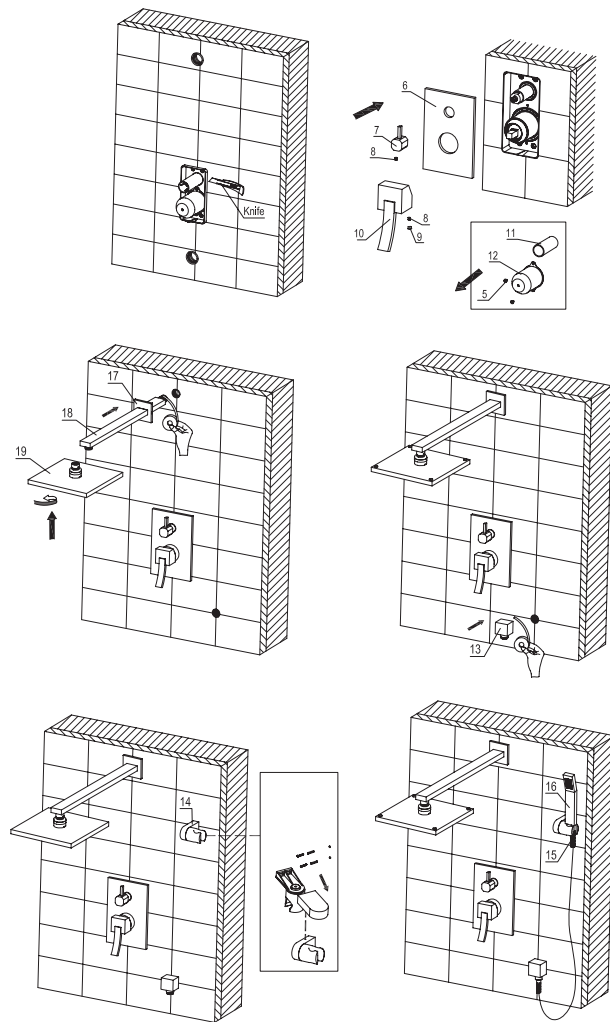

# NOTICE D'INSTALLATION SERIE SYRACUSE

Ensemble encastré douche  
Réf. SY502

## VUE ÉCLATÉES ET LISTING DES PIÈCES

	DÉSIGNATIONS	QUANTITÉ
1	e-box	1
2	Cheilles	4
3	Plaque de fixation	2
4	Vis	4
5	Vls	4
6	Plaque décorative	1
7	Inverseur	1
8	Pastille	1
9	Cache	1
10	Manette	1
11	Protection plastique	1
12	Protection plastique	1
13	Connexion flexible	1
14	Support douche	1
15	Flexible	1
16	Douche	1
17	Connexion bras	1
18	Bras	1
19	Carré d'eau	1
20	Clé Allen	1