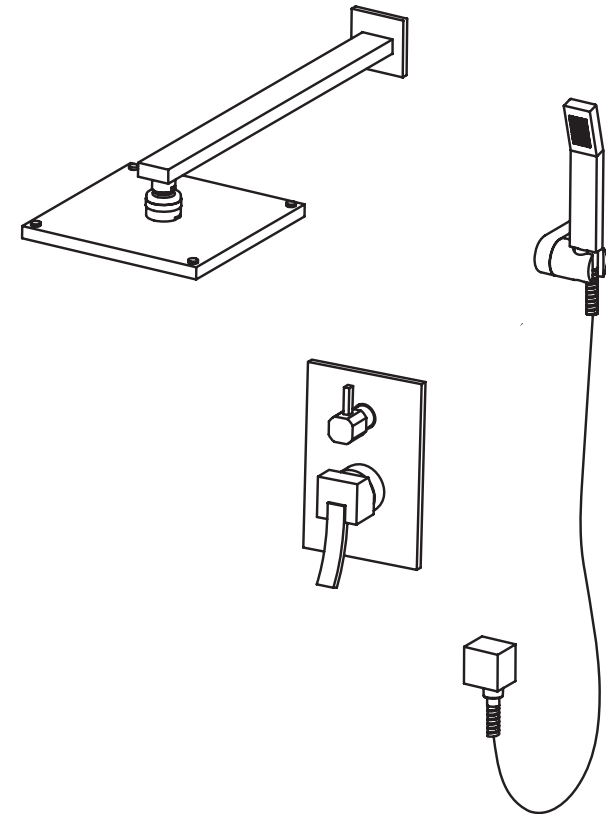

# NOTICE D'INSTALLATION SERIE SYRACUSE

Ensemble encastré douche  
Réf. SY502

## VUE ÉCLATÉES ET LISTING DES PIÈCES

	DÉSIGNATIONS	QUANTITÉ
1	e-box	1
2	Cheilles	4
3	Plaque de fixation	2
4	Vis	4
5	Vls	4
6	Plaque décorative	1
7	Inverseur	1
8	Pastille	1
9	Cache	1
10	Manette	1
11	Protection plastique	1
12	Protection plastique	1
13	Connexion flexible	1
14	Support douche	1
15	Flexible	1
16	Douche	1
17	Connexion bras	1
18	Bras	1
19	Carré d'eau	1
20	Clé Allen	1