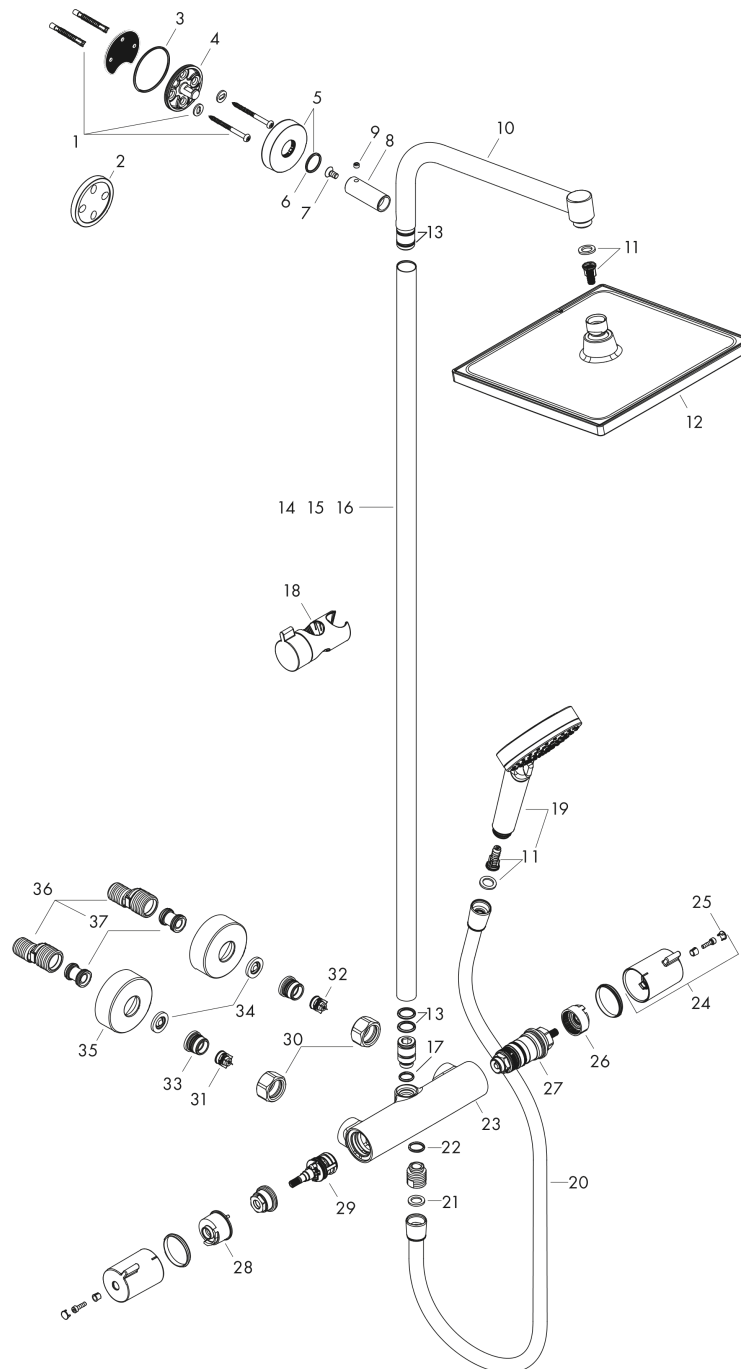

Crometta E
Colonne de douche 240 1jet
Surfaces: **chromé**   Numéro d'article: **27271000**

Vue éclatée

Année de construction: >04/16

Crometta E

Colonne de douche 240 1jet

Surfaces: **chromé** Numéro d'article: **27271000**

Liste des pièces détachées

Année de construction: >04/16

Pos.	Description	Numéro d'article	GP	UE
1	set de fixation	96179000	-	1
2	cale de compensation	95239000	-	1
3	joint torique 50x2	98187000	-	1
4	bride pour bras de douche	95688000	-	1
5	rosace Ø 60mm	95692000	-	1
6	joint torique 20x2	98165000	-	1
7	vis	92137000	-	1
8	douille	92166000	-	1
9	vis M6x5	98447000	-	1
10	bras de douche	93072000	-	1
11	élément-filtre	97708000	-	1
12	pomme de douche	26726000	-	1
13	joint torique 15x2,5	98131000	-	1
14	tube 1000 mm	96743000	-	1
15	tube 1200 mm	95665000	-	1
16	tube 1450 mm	96770000	-	1
17	joint torique 12x2,25	98382000	-	1
18	curseur complet	92366000	-	1
19	douchette	26330400	-	1
20	flexible Isiflex'B 1,60 m	28276000	-	1
21	joint	98058000	-	1
22	joint torique 14x2	98129000	-	1
23	Thermostatique	93352000	-	1
24	poignée	92836000	-	1
25	cache	95433000	-	1
26	bague de butée pour cartouche thermostatique	95041000	-	1
27	cartouche thermostatique	94282000	-	1
28	bague de butée pour mécanisme d'arrêt	98674000	-	1
29	mécanisme inverseur/arrêt	96509000	-	1
30	set des écrou à six pans	96157000	-	1
31	clapet anti-retour (résistant à la pression jusqu'à 2 MPa)	93136000	-	1
32	clapet anti-retour	96737000	-	1
33	joint torique 17x1,5	98137000	-	1
34	filtre	96922000	-	1
35	rosace Ø 68 mm	96467000	-	1
36	set des raccord-S (±12 mm)	94140000	-	1
37	amortisseur anti-coup de bélier	96429000	-	1