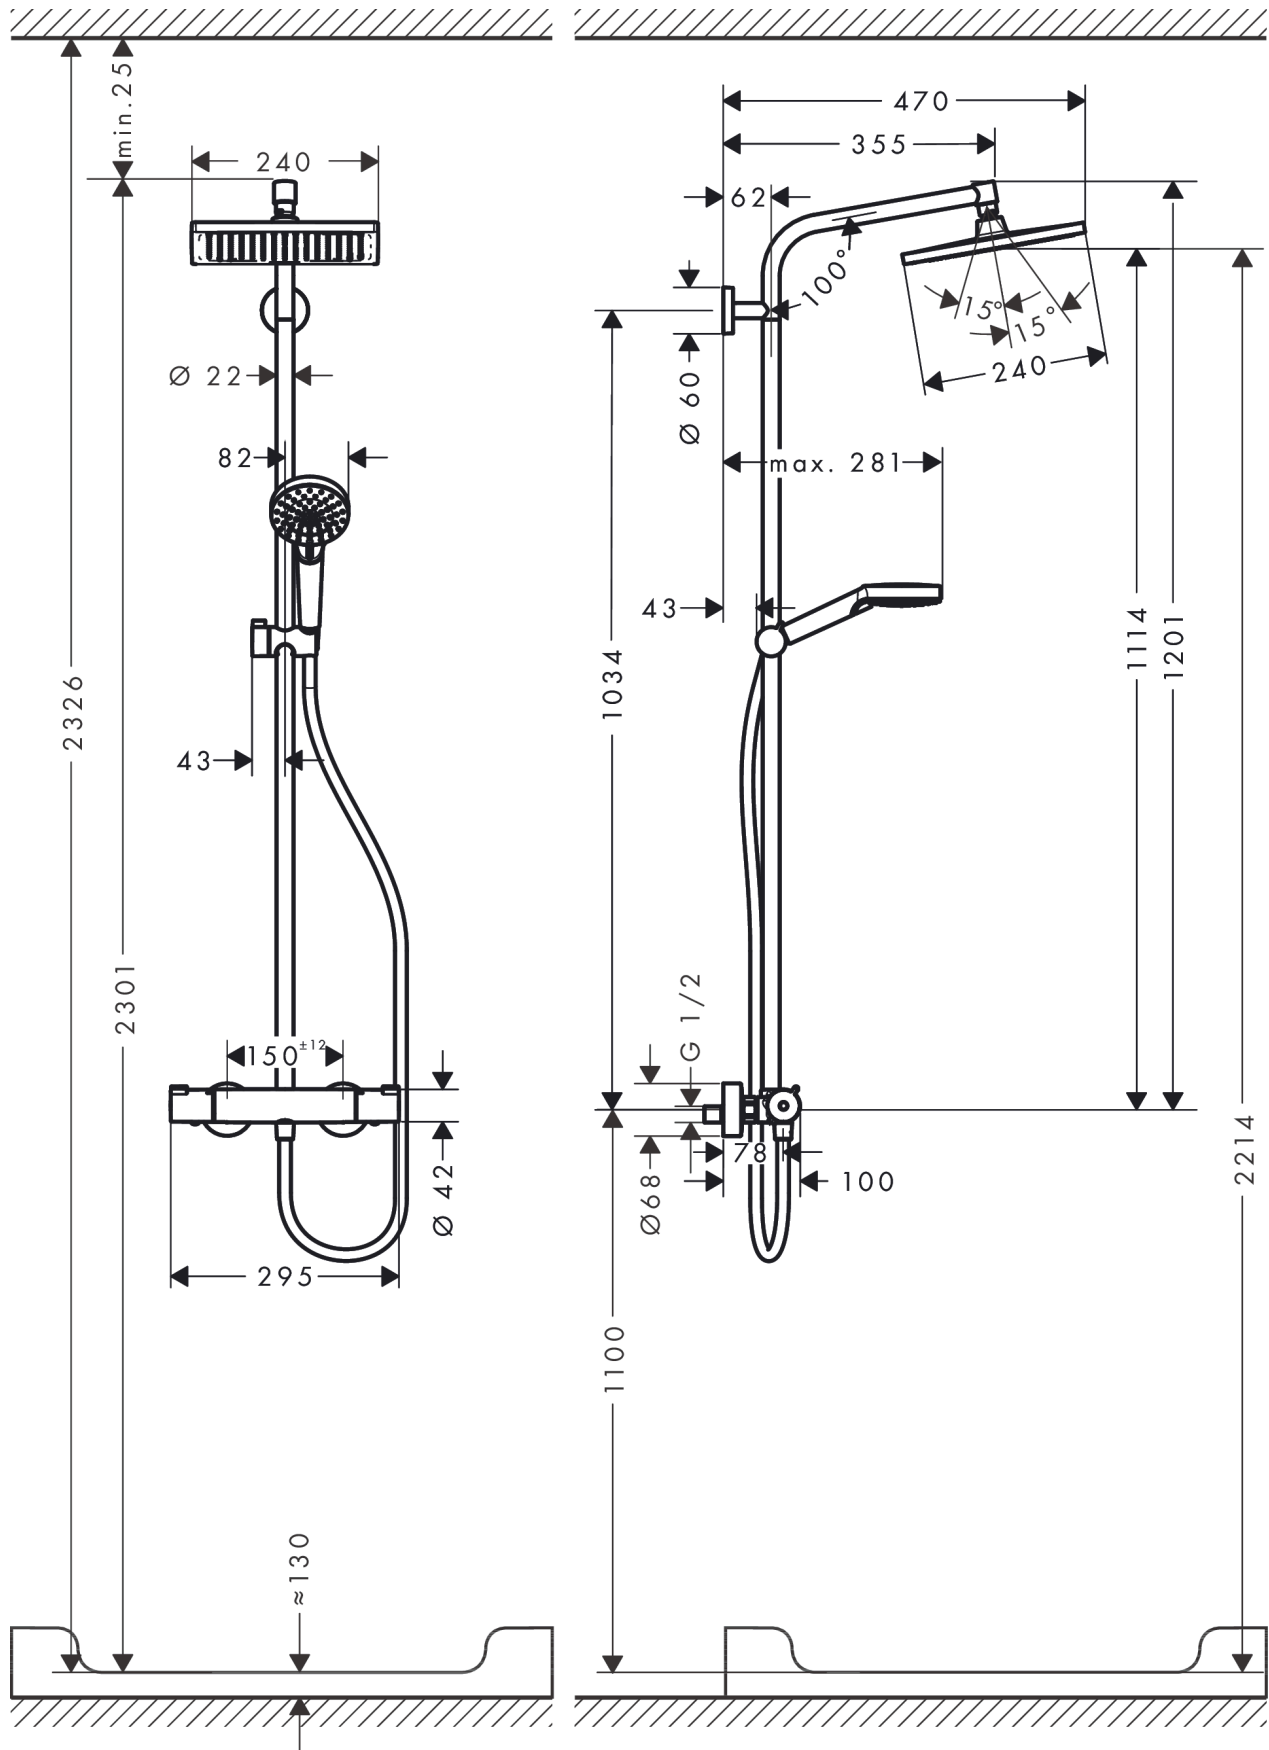

Crometta E

Colonne de douche 240 1jet

Surfaces: **chromé** Numéro d'article: **27271000**

Exemple de montage