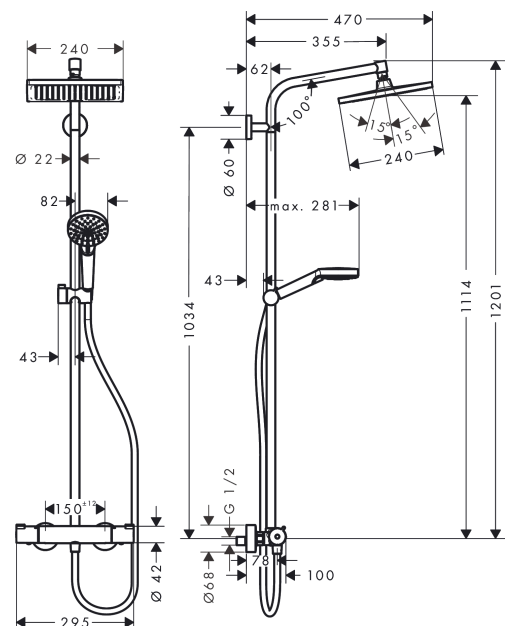

Plan géométral