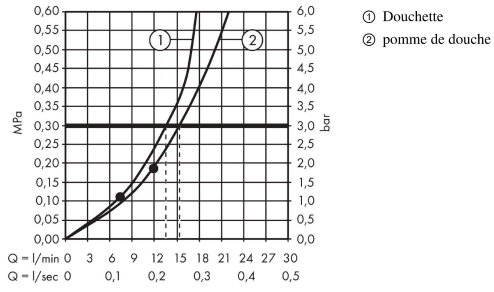

Crometta E

Colonne de douche 240 1jet

Surfaces: **chromé** Numéro d'article: **27271000**

Schéma d'écoulement