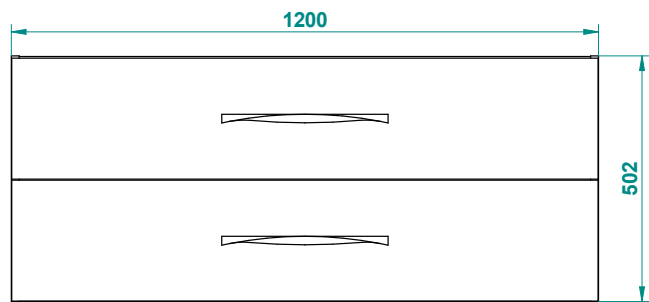

**FUSION**

Ouverture à gauche ou à droite  
1 porte, 3 étagères et 3 niches ouvertes  
Fermeture progressive SOFT CLOSE - ouverture PUSH  
Corps et joues en MFC - ép. 16 mm  
Façades en MDF - ép. 16 mm  
Finition extérieure laqué velours, mat ou brillant

LES POIGNÉES

(en option au choix)

COLORIS DISPONIBLES

Laqué mat (M), velours (MV) ou brillant (B)

Fiche technique

FRÉGATE 800 - 2 tiroirs

GABAN 1000 - 2 tiroirs

Fiche technique

FRÉGATE 1200 - 2 tiroirs - Simple vasque centrée

FRÉGATE 1200 - 2 tiroirs - Double vasque

Fiche technique

FRÉGATE 1400 - 2 tiroirs - Double vasque

FRÉGATE - Colonne