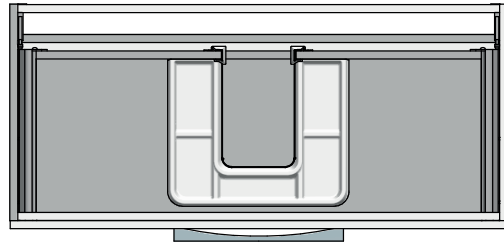

Fiche technique

FRÉGATE 800 - 2 tiroirs