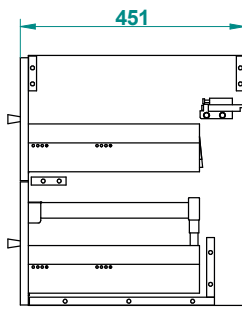

Fiche technique

FRÉGATE 800 - 2 tiroirs