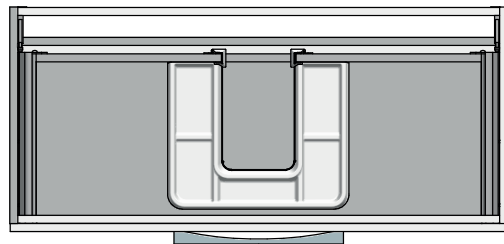

GABAN 1000 - 2 tiroirs