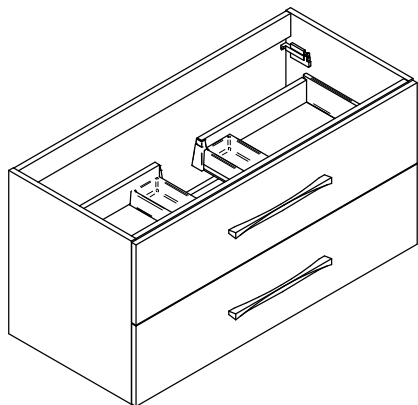

GABAN 1000 - 2 tiroirs