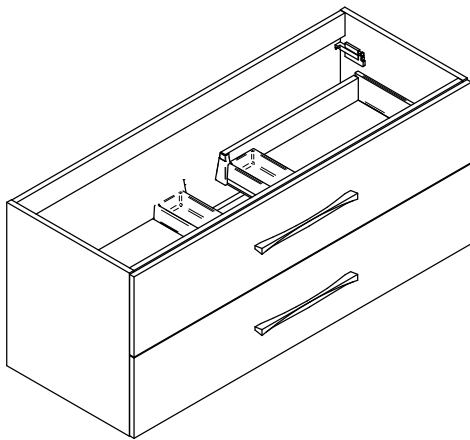

**FUSION**

Ouverture à gauche ou à droite  
1 porte, 3 étagères et 3 niches ouvertes  
Fermeture progressive SOFT CLOSE - ouverture PUSH  
Corps et joues en MFC - ép. 16 mm  
Façades en MDF - ép. 16 mm  
Finition extérieure laqué velours, mat ou brillant

FRÉGATE 1200 - 2 tiroirs - Simple vasque centrée

FRÉGATE 1200 - 2 tiroirs - Double vasque

Fiche technique

FRÉGATE 1400 - 2 tiroirs - Double vasque

FRÉGATE - Colonne