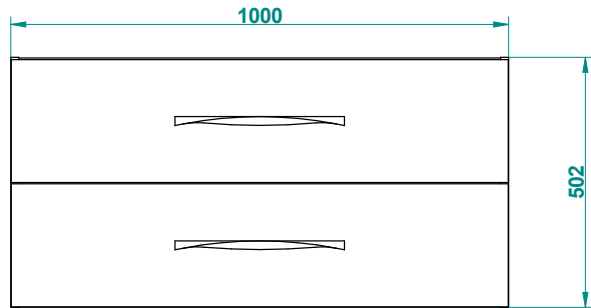

**FUSION**

Ouverture à gauche ou à droite  
1 porte, 3 étagères et 3 niches ouvertes  
Fermeture progressive SOFT CLOSE - ouverture PUSH  
Corps et joues en MFC - ép. 16 mm  
Façades en MDF - ép. 16 mm  
Finition extérieure laqué velours, mat ou brillant

LES POIGNÉES

(en option au choix)

COLORIS DISPONIBLES

Laqué mat (M), velours (MV) ou brillant (B)

Fiche technique

FRÉGATE 800 - 2 tiroirs

GABAN 1000 - 2 tiroirs

Fiche technique