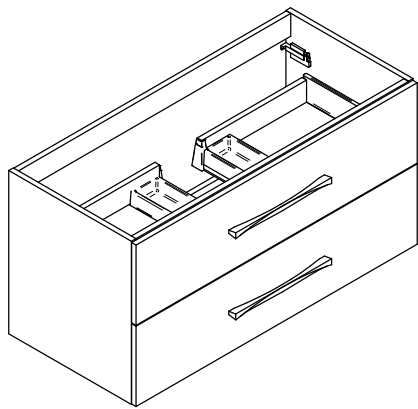

Fiche technique

FRÉGATE 800 - 2 tiroirs