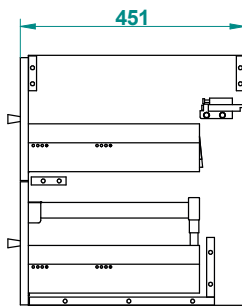

GABAN 1000 - 2 tiroirs