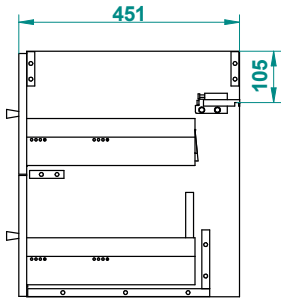

FRÉGATE 1200 - 2 tiroirs - Simple vasque centrée

FRÉGATE 1200 - 2 tiroirs - Double vasque

Fiche technique

FRÉGATE 1400 - 2 tiroirs - Double vasque

FRÉGATE - Colonne