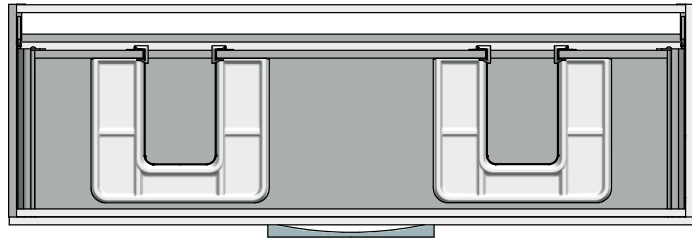

**FUSION**

Ouverture à gauche ou à droite  
1 porte, 3 étagères et 3 niches ouvertes  
Fermeture progressive SOFT CLOSE - ouverture PUSH  
Corps et joues en MFC - ép. 16 mm  
Façades en MDF - ép. 16 mm  
Finition extérieure laqué velours, mat ou brillant

FRÉGATE 1200 - 2 tiroirs - Simple vasque centrée

FRÉGATE 1200 - 2 tiroirs - Double vasque

Fiche technique

FRÉGATE 1400 - 2 tiroirs - Double vasque

FRÉGATE - Colonne