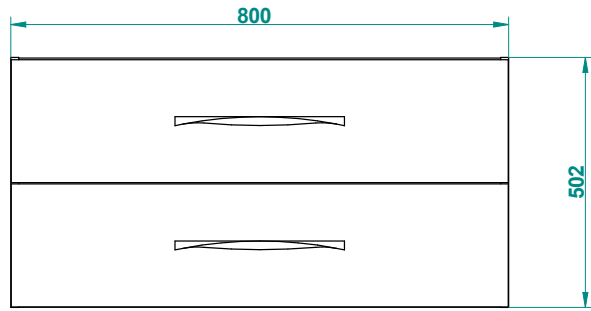

**FUSION**

Ouverture à gauche ou à droite  
1 porte, 3 étagères et 3 niches ouvertes  
Fermeture progressive SOFT CLOSE - ouverture PUSH  
Corps et joues en MFC - ép. 16 mm  
Façades en MDF - ép. 16 mm  
Finition extérieure laqué velours, mat ou brillant

LES POIGNÉES

(en option au choix)

COLORIS DISPONIBLES

Laqué mat (M), velours (MV) ou brillant (B)

Fiche technique

FRÉGATE 800 - 2 tiroirs

GABAN 1000 - 2 tiroirs

Fiche technique