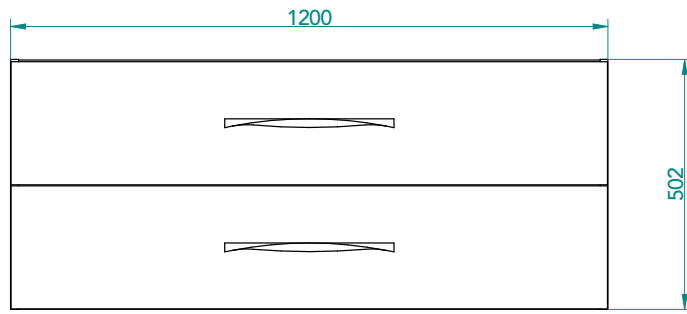

Fiche technique

FRÉGATE 1200 - 2 tiroirs - Simple vasque centrée