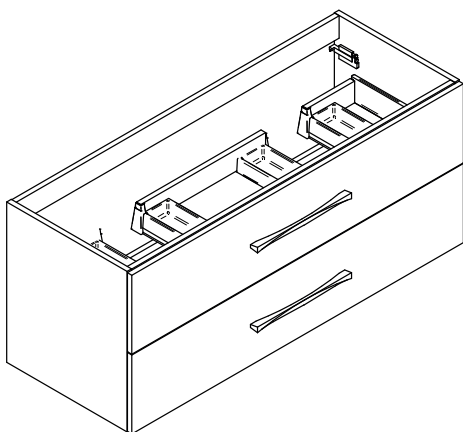

**FUSION**

Ouverture à gauche ou à droite  
1 porte, 3 étagères et 3 niches ouvertes  
Fermeture progressive SOFT CLOSE - ouverture PUSH  
Corps et joues en MFC - ép. 16 mm  
Façades en MDF - ép. 16 mm  
Finition extérieure laqué velours, mat ou brillant

FRÉGATE 1200 - 2 tiroirs - Simple vasque centrée

FRÉGATE 1200 - 2 tiroirs - Double vasque

Fiche technique

FRÉGATE 1400 - 2 tiroirs - Double vasque

FRÉGATE - Colonne