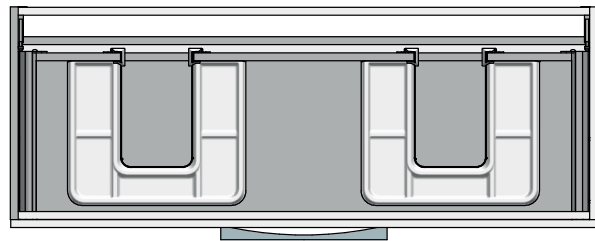

**FUSION**

Ouverture à gauche ou à droite  
1 porte, 3 étagères et 3 niches ouvertes  
Fermeture progressive SOFT CLOSE - ouverture PUSH  
Corps et joues en MFC - ép. 16 mm  
Façades en MDF - ép. 16 mm  
Finition extérieure laqué velours, mat ou brillant

LES POIGNÉES

(en option au choix)

COLORIS DISPONIBLES

Laqué mat (M), velours (MV) ou brillant (B)

Fiche technique

FRÉGATE 800 - 2 tiroirs

GABAN 1000 - 2 tiroirs

Fiche technique

FRÉGATE 1200 - 2 tiroirs - Simple vasque centrée

FRÉGATE 1200 - 2 tiroirs - Double vasque

Fiche technique

FRÉGATE 1400 - 2 tiroirs - Double vasque

FRÉGATE - Colonne