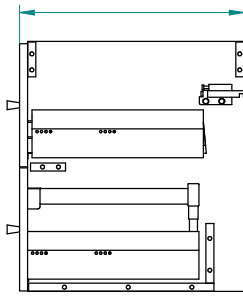

**FUSION**

Ouverture à gauche ou à droite  
1 porte, 3 étagères et 3 niches ouvertes  
Fermeture progressive SOFT CLOSE - ouverture PUSH  
Corps et joues en MFC - ép. 16 mm  
Façades en MDF - ép. 16 mm  
Finition extérieure laqué velours, mat ou brillant

LES POIGNÉES

(en option au choix)

COLORIS DISPONIBLES

Laqué mat (M), velours (MV) ou brillant (B)

Fiche technique

FRÉGATE 800 - 2 tiroirs

GABAN 1000 - 2 tiroirs

Fiche technique

FRÉGATE 1200 - 2 tiroirs - Simple vasque centrée

FRÉGATE 1200 - 2 tiroirs - Double vasque

Fiche technique

FRÉGATE 1400 - 2 tiroirs - Double vasque

FRÉGATE - Colonne