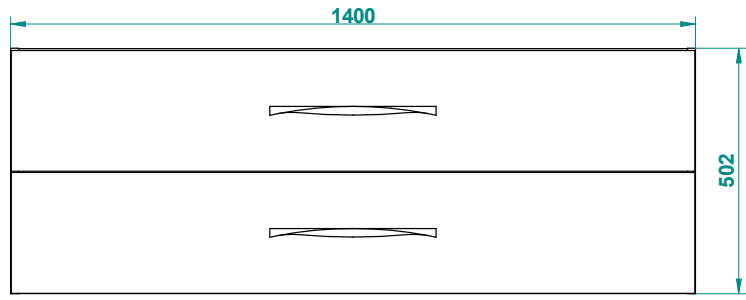

**FUSION**

Ouverture à gauche ou à droite  
1 porte, 3 étagères et 3 niches ouvertes  
Fermeture progressive SOFT CLOSE - ouverture PUSH  
Corps et joues en MFC - ép. 16 mm  
Façades en MDF - ép. 16 mm  
Finition extérieure laqué velours, mat ou brillant

FRÉGATE 1200 - 2 tiroirs - Simple vasque centrée

FRÉGATE 1200 - 2 tiroirs - Double vasque

Fiche technique

FRÉGATE 1400 - 2 tiroirs - Double vasque

FRÉGATE - Colonne