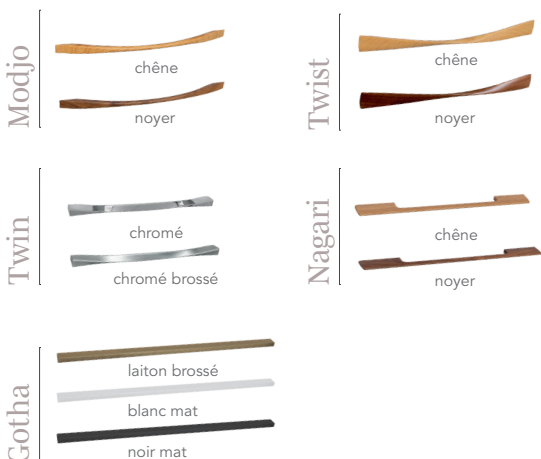

Choisissez parmi plus de 200 TEINTES  
dans le nuancier RAL classic  
Finition mate (M), velours (MV) ou brillante (B)  
(délais 7 semaines)

Collection  
**Frégate**

**Meuble avec 2 tiroirs en simple vasque L800 - L1000 - L1200 mm et en double vasque L1200 - L1400 mm**

11 poignées au choix en option

**Colonne**

FRÉGATE avec poignée au choix en option  
Réversible - 1 porte et 4 étagères  
Fermeture progressive SOFT CLOSE  
Corps, joues et façades en MDF - ép. 16 mm  
Finition extérieure laqué velours, mat ou brillant

**FUSION**

Ouverture à gauche ou à droite  
1 porte, 3 étagères et 3 niches ouvertes  
Fermeture progressive SOFT CLOSE - ouverture PUSH  
Corps et joues en MFC - ép. 16 mm  
Façades en MDF - ép. 16 mm  
Finition extérieure laqué velours, mat ou brillant

LES POIGNÉES

(en option au choix)

COLORIS DISPONIBLES

Laqué mat (M), velours (MV) ou brillant (B)

Fiche technique

FRÉGATE 800 - 2 tiroirs

GABAN 1000 - 2 tiroirs

Fiche technique