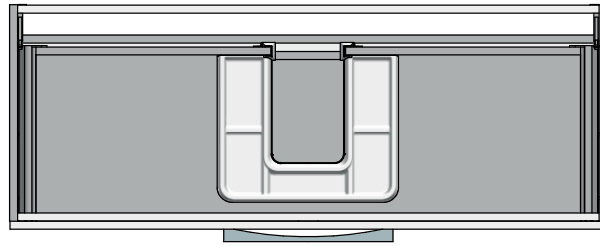

**FUSION**

Ouverture à gauche ou à droite  
1 porte, 3 étagères et 3 niches ouvertes  
Fermeture progressive SOFT CLOSE - ouverture PUSH  
Corps et joues en MFC - ép. 16 mm  
Façades en MDF - ép. 16 mm  
Finition extérieure laqué velours, mat ou brillant

FRÉGATE 1200 - 2 tiroirs - Simple vasque centrée

FRÉGATE 1200 - 2 tiroirs - Double vasque

Fiche technique

FRÉGATE 1400 - 2 tiroirs - Double vasque

FRÉGATE - Colonne