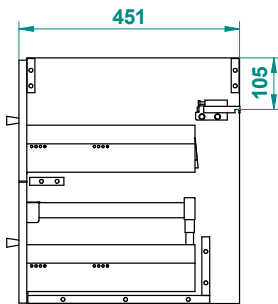

**FUSION**

Ouverture à gauche ou à droite  
1 porte, 3 étagères et 3 niches ouvertes  
Fermeture progressive SOFT CLOSE - ouverture PUSH  
Corps et joues en MFC - ép. 16 mm  
Façades en MDF - ép. 16 mm  
Finition extérieure laqué velours, mat ou brillant

FRÉGATE 1200 - 2 tiroirs - Simple vasque centrée

FRÉGATE 1200 - 2 tiroirs - Double vasque

Fiche technique

FRÉGATE 1400 - 2 tiroirs - Double vasque

FRÉGATE - Colonne