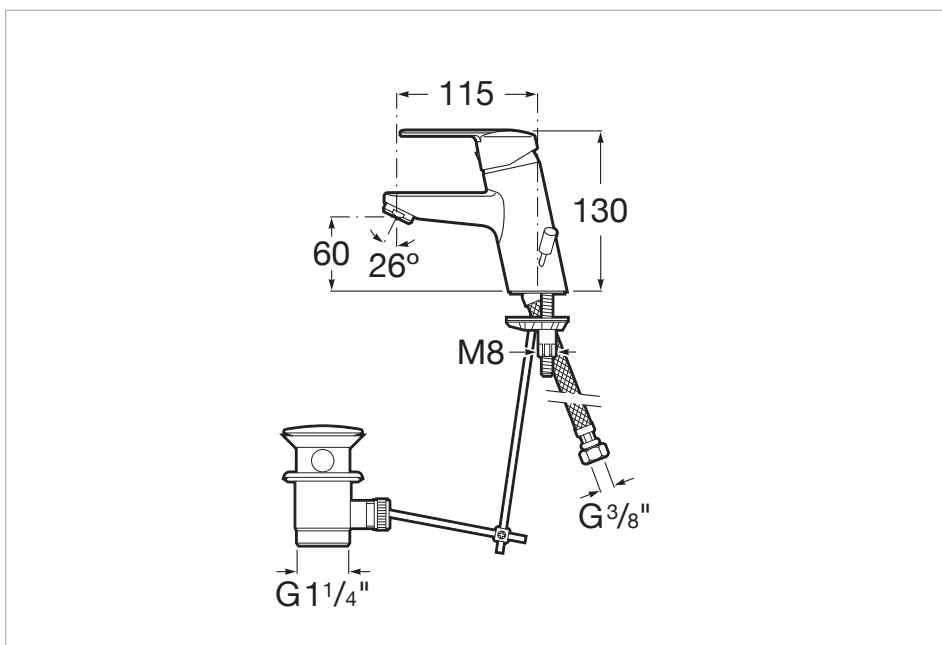

L - Lavabo monotrou avec tirette latérale, livré avec vidage automatique en laiton et flexibles d'alimentation

Finition: Chromé
Flexible d'alimentation inclus
Lieux d'installation: Lavabo
Type d'installation: Sur plan
Type de cartouche: Céramique
Vidage automatique

Une solution adéquate pour les ambiances classiques. Des lignes pures pour des espaces intemporels. Les courbes qui caractérisent la collection Victoria la rendent élégante et fonctionnelle.

Dessins techniques

MAGMA est un exercice interdisciplinaire organisé à Barcelone, avec une équipe comprenant des designers industriels et graphiques, des ingénieurs produit, des consultants en marketing, publicité, et des professionnels de l'innovation, qui travaillent tous ensemble pour mener à bien de projets globaux, remarquables pour leur dimension créative.