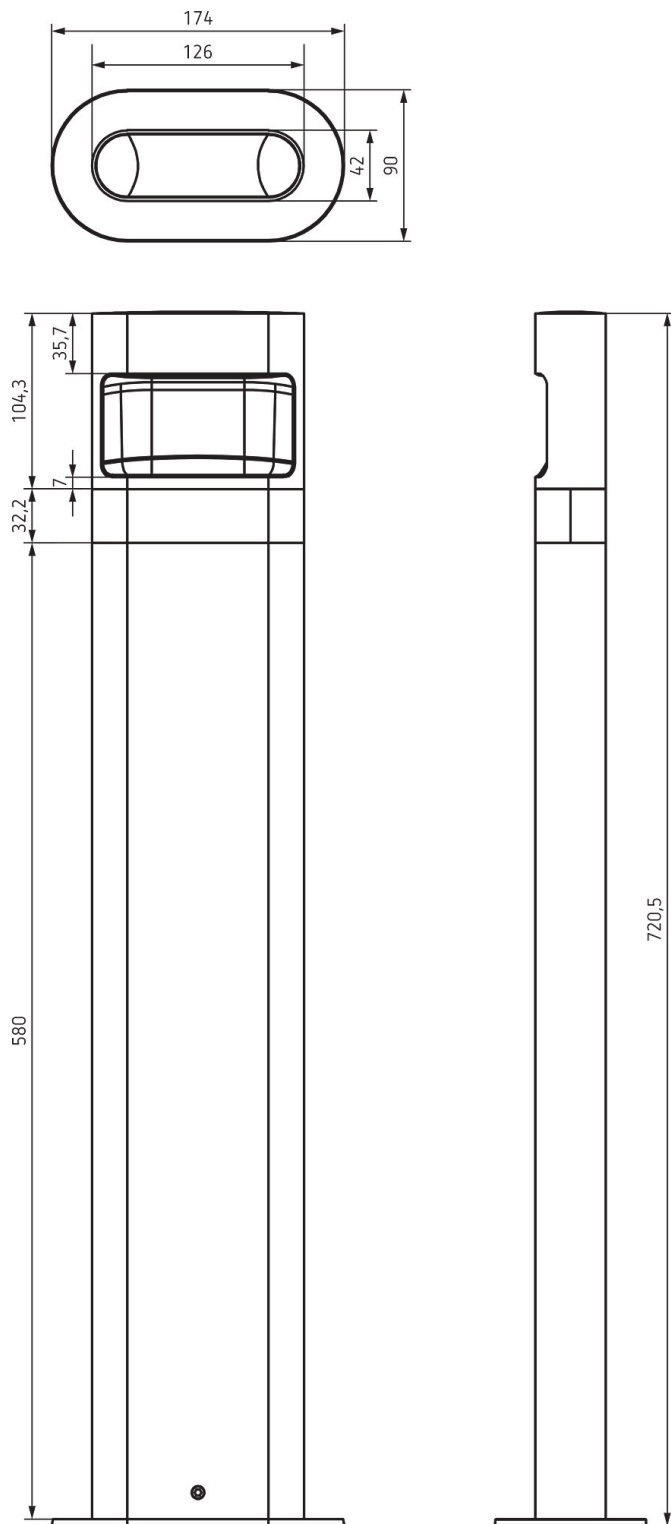

theLeda D BL plus AL

N° de réf.: 1020706

theben
energy saving comfort

Plans d'encombrement

Sous réserve de modifications ou d'erreurs

Pour plus d'informations, consulter: www.theben.fr/produit/1020706

Les données de charge sont déterminées avec des illuminants sélectionnés à titre d'exemple et sont donc des données typiques en raison du grand nombre de produits disponibles.

30/04/2021

Page 3 de 4