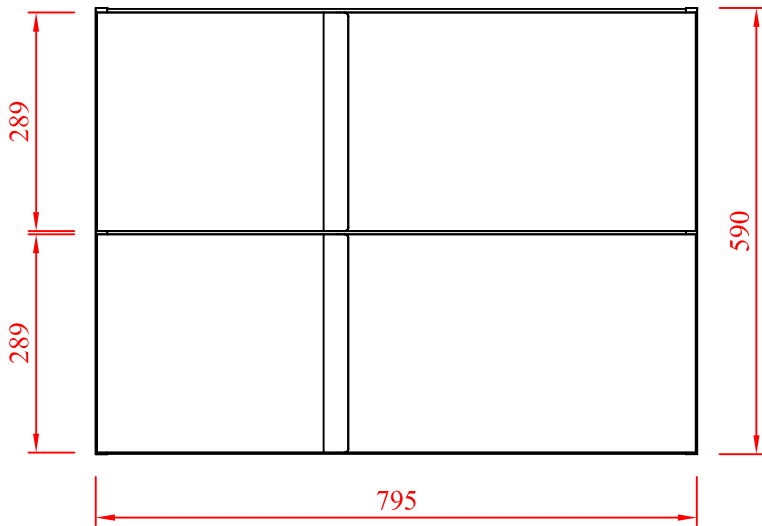

Félix 600

Ozé  
Le prêt à poser de qualité

Félix 800

Ozé  
Le prêt à poser de qualité

**MODELO BANY**

MUEBLES AZOR

04-08-20  
PLANO N°: 1

CNB363

DIBUJADO

MARCOS JOVANI

ESCALA: 1:10

**MODULO NEW CALIG DE 70 X 30**