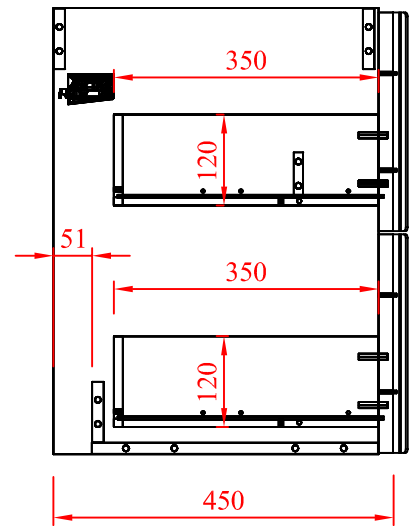

Félix 800

Ozé
Le prêt à poser de qualité