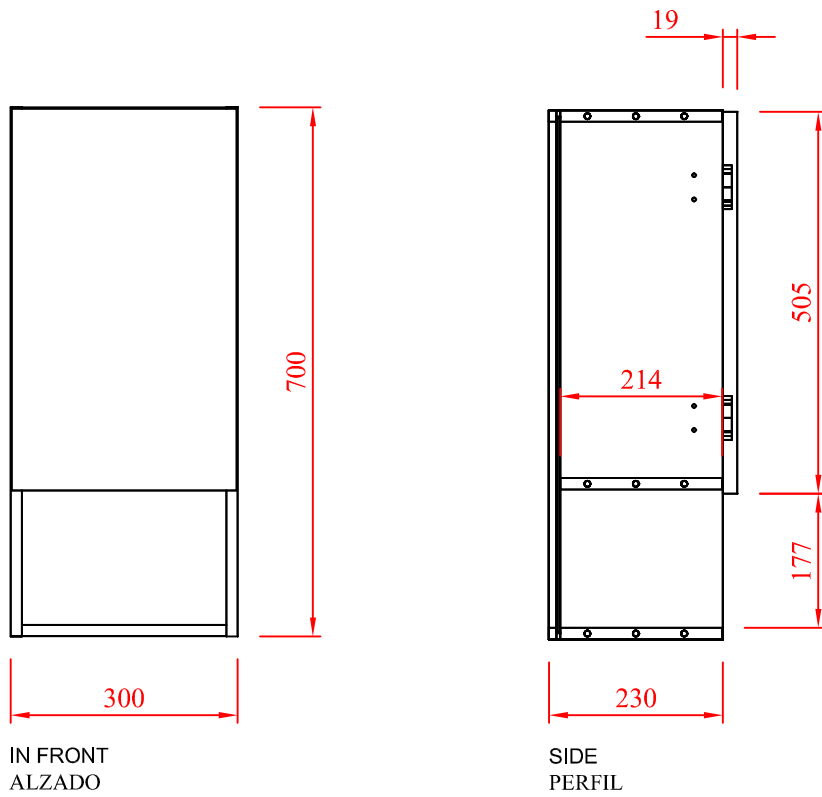

Félix 600

Ozé  
Le prêt à poser de qualité

Félix 800

Ozé  
Le prêt à poser de qualité

**MODELO BANY**

MUEBLES AZOR

04-08-20  
PLANO N°: 1

CNB363

DIBUJADO

MARCOS JOVANI

ESCALA: 1:10

**MODULO NEW CALIG DE 70 X 30**