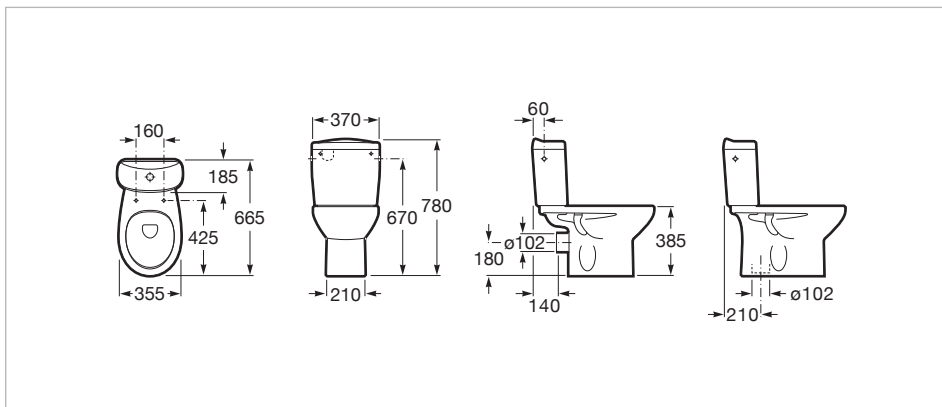

Longueur: 370 mm.

Largeur: 665 mm.

Hauteur: 780 mm.

Inclus

342392..0 Cuvette en porcelaine à évacuation horizontale (NF)

341393..0 Réservoir à fixer au mur avec alimentation latérale, mécanisme 3/6 litres

Une solution adéquate pour les ambiances classiques. Des lignes pures pour des espaces intemporels. Les courbes qui caractérisent la collection Victoria la rendent élégante et fonctionnelle.

Dessins techniques

Cuvette en porcelaine à évacuation horizontale (NF)

Forme: Ronde
 Kit de fixations: Inclus
 Recommandé pour les espaces publics
 Système d'évacuation: À chasse directe
 Type d'installation: Au sol
 Type d'évacuation: Horizontale

Couleurs et finitions

Comment obtenir la référence
 Remplacer les "." de la référence du produit
 par le code de la finition choisie

Dimensions

Longueur: 370 mm.
 Largeur: 665 mm.
 Hauteur: 780 mm.

Compatible avec

Couleurs et finitions

Comment obtenir la référence
Remplacer les ".." de la référence du produit par le code de la finition choisie

00 Blanc

Dimensions

Longueur: 370 mm.

Largeur: 185 mm.

Compatible avec

342393..0 Cuvette en porcelaine à évacuation verticale (NF)