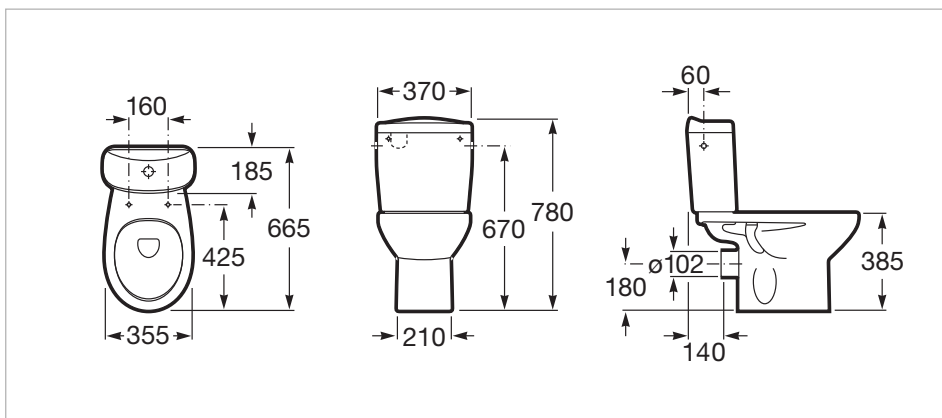

Dessins techniques