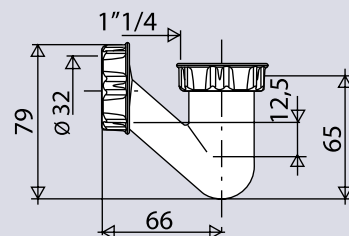

VIDAGE LAVABO

618000

siphon lavabo plastique

CARACTERISTIQUES

- → Siphon lavabo plastique
- → Hauteur non réglable
- → Sortie $\varnothing$ 32 mm

PERFORMANCES

Encombrement sous lavabo : **79 mn**
Débit : **22 l/mn**

CONDITIONNEMENT

Packaging : **sachet**
Dimensions (mm) : **190 x 240**
Parcel unit : **x 1**

REFERENCE PRODUIT

618000 001 00

SPECIFICATIONS

AVANTAGES

extra-plat

EAN CODE

3364545000374