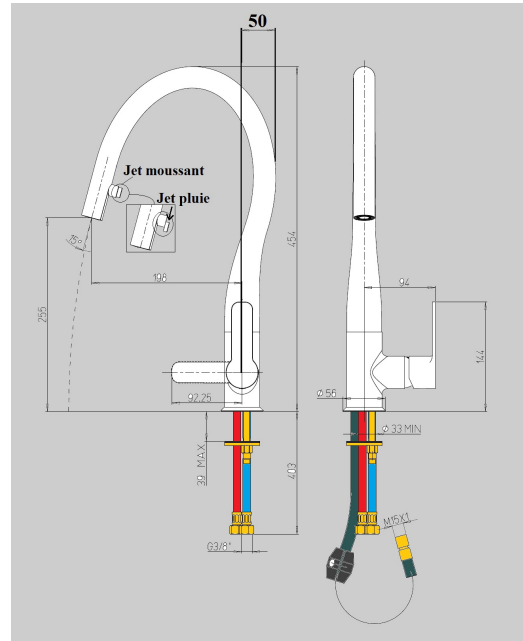

MITIGEUR EVIER DOUCH EXTRACT CYGNE GRANIT BLANC

Ref : **CYGB591** | 494.00 € PPHT

Caractéristiques techniques :

Hauteur totale : 454 mm
Hauteur sous bec : 255 mm
Saillie du bec : 198 mm
Ø de perçage : 35 mm
Rotation du bec sur 170°
Flexible en nylon 1,50 m avec contrepoids
Douchette ABS 2 jets