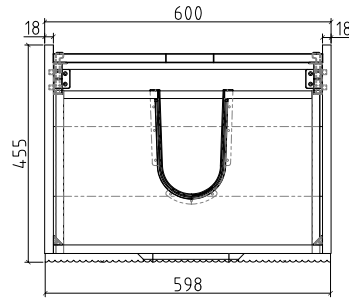

## > Meuble sous-vasque

<b>Largeur</b>	600 - 800 - 1200 mm
<b>Hauteur</b>	560 mm
<b>Profondeur</b>	455 mm
<b>Corps du meuble</b>	MDF - épaisseur 18 mm
<b>Façade du meuble</b>	MDF - épaisseur 18 mm
<b>Finition extérieure</b>	Laqué blanc mat - vert sauge - terre cuite
<b>Type d'ouverture</b>	Tiroirs coulissants
<b>Type de fermeture</b>	Fermeture progressive
<b>Assemblage</b>	Pré-monté
<b>Vidage</b>	Livré sans vidage

Références	Poids net (kg)	Poids brut (kg)	Dim. emballage (mm) L x H x P
CAIS-HIP600	23	24.9	630 x 580 x 480
CAIS-HIP800	28	29.9	830 x 580 x 480
CAIS-HIP1200	37.5	39.6	1230 x 580 x 480

## > Colonne

<b>Largeur</b>	350 mm
<b>Hauteur</b>	1400 mm
<b>Profondeur</b>	300 mm
<b>Corps du meuble</b>	MDF - épaisseur 18 mm
<b>Façade du meuble</b>	MDF - épaisseur 18 mm
<b>Finition extérieure</b>	Laqué blanc mat - vert sauge - terre cuite
<b>Type d'ouverture</b>	Réversible - 2 portes
<b>Nombre d'étagères</b>	4 étagères
<b>Fixation</b>	À suspendre
<b>Assemblage</b>	Pré-monté

Références	Poids net (kg)	Poids brut (kg)	Dim. emballage (mm) L x H x P
HIP-C1400	24.6	27	380 x 1430 x 330

Collection meuble  
**HIPSTER**

Garantie  
**2 ans**

**Ozé**  
Le prêt à poser de qualité

600 mm

800 mm