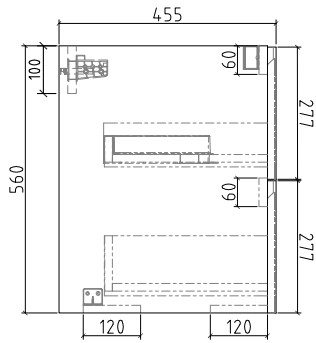

## > Meuble sous-vasque

<b>Largeur</b>	600 - 800 - 1200 mm
<b>Hauteur</b>	560 mm
<b>Profondeur</b>	455 mm
<b>Corps du meuble</b>	MDF - épaisseur 18 mm
<b>Façade du meuble</b>	MDF - épaisseur 18 mm
<b>Finition extérieure</b>	Laqué blanc mat - vert sauge - terre cuite
<b>Type d'ouverture</b>	Tiroirs coulissants
<b>Type de fermeture</b>	Fermeture progressive
<b>Assemblage</b>	Pré-monté
<b>Vidage</b>	Livré sans vidage

Références	Poids net (kg)	Poids brut (kg)	Dim. emballage (mm) L x H x P
CAIS-HIP600	23	24.9	630 x 580 x 480
CAIS-HIP800	28	29.9	830 x 580 x 480
CAIS-HIP1200	37.5	39.6	1230 x 580 x 480

## > Colonne

<b>Largeur</b>	350 mm
<b>Hauteur</b>	1400 mm
<b>Profondeur</b>	300 mm
<b>Corps du meuble</b>	MDF - épaisseur 18 mm
<b>Façade du meuble</b>	MDF - épaisseur 18 mm
<b>Finition extérieure</b>	Laqué blanc mat - vert sauge - terre cuite
<b>Type d'ouverture</b>	Réversible - 2 portes
<b>Nombre d'étagères</b>	4 étagères
<b>Fixation</b>	À suspendre
<b>Assemblage</b>	Pré-monté

Références	Poids net (kg)	Poids brut (kg)	Dim. emballage (mm) L x H x P
HIP-C1400	24.6	27	380 x 1430 x 330

Collection meuble  
**HIPSTER**

Garantie  
**2 ans**

**Ozé**  
Le prêt à poser de qualité

600 mm

800 mm