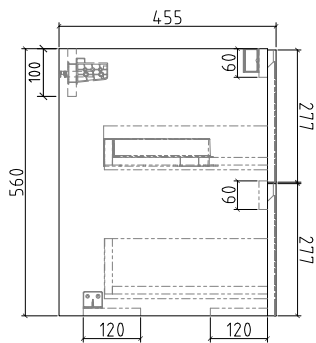

Collection meuble
HIPSTER

Garantie
2 ans

Ozé
Le prêt à poser de qualité

600 mm

800 mm

1200 mm