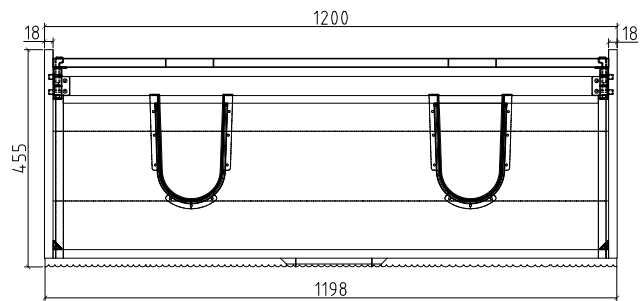

Collection meuble
HIPSTER

Garantie
2 ans

Ozé
Le prêt à poser de qualité

600 mm

800 mm

1200 mm