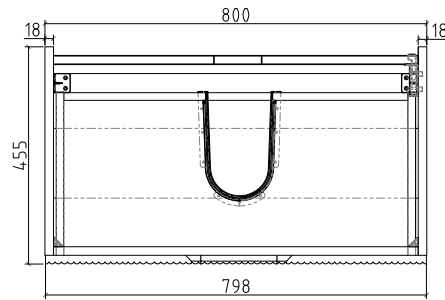

## > Meuble sous-vasque

<b>Largeur</b>	600 - 800 - 1200 mm
<b>Hauteur</b>	560 mm
<b>Profondeur</b>	455 mm
<b>Corps du meuble</b>	MDF - épaisseur 18 mm
<b>Façade du meuble</b>	MDF - épaisseur 18 mm
<b>Finition extérieure</b>	Laqué blanc mat - vert sauge - terre cuite
<b>Type d'ouverture</b>	Tiroirs coulissants
<b>Type de fermeture</b>	Fermeture progressive
<b>Assemblage</b>	Pré-monté
<b>Vidage</b>	Livré sans vidage

Références	Poids net (kg)	Poids brut (kg)	Dim. emballage (mm) L x H x P
CAIS-HIP600	23	24.9	630 x 580 x 480
CAIS-HIP800	28	29.9	830 x 580 x 480
CAIS-HIP1200	37.5	39.6	1230 x 580 x 480

## > Colonne

<b>Largeur</b>	350 mm
<b>Hauteur</b>	1400 mm
<b>Profondeur</b>	300 mm
<b>Corps du meuble</b>	MDF - épaisseur 18 mm
<b>Façade du meuble</b>	MDF - épaisseur 18 mm
<b>Finition extérieure</b>	Laqué blanc mat - vert sauge - terre cuite
<b>Type d'ouverture</b>	Réversible - 2 portes
<b>Nombre d'étagères</b>	4 étagères
<b>Fixation</b>	À suspendre
<b>Assemblage</b>	Pré-monté

Références	Poids net (kg)	Poids brut (kg)	Dim. emballage (mm) L x H x P
HIP-C1400	24.6	27	380 x 1430 x 330

Collection meuble  
**HIPSTER**

Garantie  
**2 ans**

**Ozé**  
Le prêt à poser de qualité

600 mm

800 mm