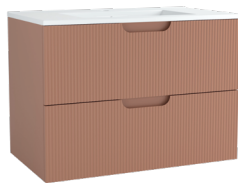

# Collection meuble HIPSTER

Garantie  
2 ans

**Ozé**  
Le prêt à poser de qualité

Finition caisson

Dimension

Blanc mat - **BM**  
(Laqué)

Terre cuite - **TC**  
(Laqué)

Vert sauge - **VS**  
(Laqué)

## > Meuble sous-vasque

<b>Largeur</b>	600 - 800 - 1200 mm
<b>Hauteur</b>	560 mm
<b>Profondeur</b>	455 mm
<b>Corps du meuble</b>	MDF - épaisseur 18 mm
<b>Façade du meuble</b>	MDF - épaisseur 18 mm
<b>Finition extérieure</b>	Laqué blanc mat - vert sauge - terre cuite
<b>Type d'ouverture</b>	Tiroirs coulissants
<b>Type de fermeture</b>	Fermeture progressive
<b>Assemblage</b>	Pré-monté
<b>Vidage</b>	Livré sans vidage

Références	Poids net (kg)	Poids brut (kg)	Dim. emballage (mm) L x H x P
CAIS-HIP600	23	24.9	630 x 580 x 480
CAIS-HIP800	28	29.9	830 x 580 x 480
CAIS-HIP1200	37.5	39.6	1230 x 580 x 480

## > Colonne

<b>Largeur</b>	350 mm
<b>Hauteur</b>	1400 mm
<b>Profondeur</b>	300 mm
<b>Corps du meuble</b>	MDF - épaisseur 18 mm
<b>Façade du meuble</b>	MDF - épaisseur 18 mm
<b>Finition extérieure</b>	Laqué blanc mat - vert sauge - terre cuite
<b>Type d'ouverture</b>	Réversible - 2 portes
<b>Nombre d'étagères</b>	4 étagères
<b>Fixation</b>	À suspendre
<b>Assemblage</b>	Pré-monté