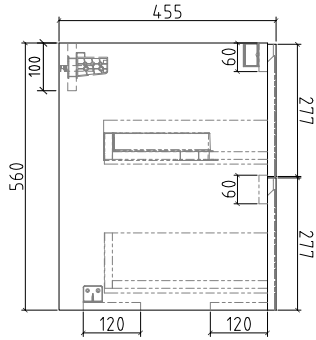

## > Meuble sous-vasque

<b>Largeur</b>	600 - 800 - 1200 mm
<b>Hauteur</b>	560 mm
<b>Profondeur</b>	455 mm
<b>Corps du meuble</b>	MDF - épaisseur 18 mm
<b>Façade du meuble</b>	MDF - épaisseur 18 mm
<b>Finition extérieure</b>	Laqué blanc mat - vert sauge - terre cuite
<b>Type d'ouverture</b>	Tiroirs coulissants
<b>Type de fermeture</b>	Fermeture progressive
<b>Assemblage</b>	Pré-monté
<b>Vidage</b>	Livré sans vidage

Références	Poids net (kg)	Poids brut (kg)	Dim. emballage (mm) L x H x P
CAIS-HIP600	23	24.9	630 x 580 x 480
CAIS-HIP800	28	29.9	830 x 580 x 480
CAIS-HIP1200	37.5	39.6	1230 x 580 x 480

## > Colonne

<b>Largeur</b>	350 mm
<b>Hauteur</b>	1400 mm
<b>Profondeur</b>	300 mm
<b>Corps du meuble</b>	MDF - épaisseur 18 mm
<b>Façade du meuble</b>	MDF - épaisseur 18 mm
<b>Finition extérieure</b>	Laqué blanc mat - vert sauge - terre cuite
<b>Type d'ouverture</b>	Réversible - 2 portes
<b>Nombre d'étagères</b>	4 étagères
<b>Fixation</b>	À suspendre
<b>Assemblage</b>	Pré-monté

Références	Poids net (kg)	Poids brut (kg)	Dim. emballage (mm) L x H x P
HIP-C1400	24.6	27	380 x 1430 x 330

Collection meuble  
**HIPSTER**

Garantie  
**2 ans**

**Ozé**  
Le prêt à poser de qualité

600 mm

800 mm