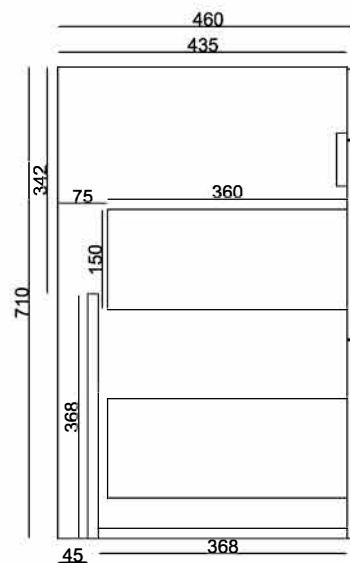

MEUBLE BELUGA 60CM

MEUBLE BELUGA 60	2 TIROIRS	24/09/2020
------------------	-----------	------------

MEUBLE BELUGA 80cm

MEUBLE BELUGA 80	2 TIROIRS	<u>24/09/2020</u>
------------------	-----------	-------------------

MEUBLE BELUGA 120cm

MEUBLE BELUGA 120	2 TIROIRS	24/09/2020
-------------------	-----------	------------

COLONNE BELUGA
30

24/09/2020