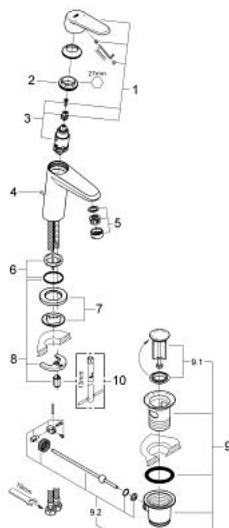

23 049 002 EURODISC COSMOPOLITAN MITIGEUR MONOCOMMANDE LAVABO TAILLE S

DESCRIPTION DU PRODUIT

- Monotrou sur plage
- Levier de commande métallique
- **GROHE SilkMove** Cartouche en céramique 28 mm
- **GROHE StarLight** Chrome éclatant et durable
- **GROHE FastFixation Plus** installation ultra rapide
- Tirette et garniture de vidage 1-1/4"
- Flexibles de raccordement souples, sertis d'usine

23 049 002 EURODISC COSMOPOLITAN MITIGEUR MONOCOMMANDE LAVABO TAILLE S

PIÈCES DÉTACHÉES

- 1: levier (N ° de commande 46740000)
- 2: anneau fileté (N ° de commande 46715000)
- 3: cartouche ceramique (N ° de commande 46580000)
- 4: tirette de vidage (N ° de commande 46739000)
- 5: mousseur (N ° de commande 13929000)
- 6: anneau de centrage (N ° de commande 46719000)
- 7: rosace (N ° de commande 48165000)
- 8: jeu de montage (N ° de commande 46645000)
- 9: VIDAGE LAVABO/BIDET (N ° de commande 28910000)
- 9.1: clapet (N ° de commande 07182000)
- 9.2: tige du collier d'excentrique (N ° de commande 07052000)
- 10: clé de montage (N ° de commande 19017000)*