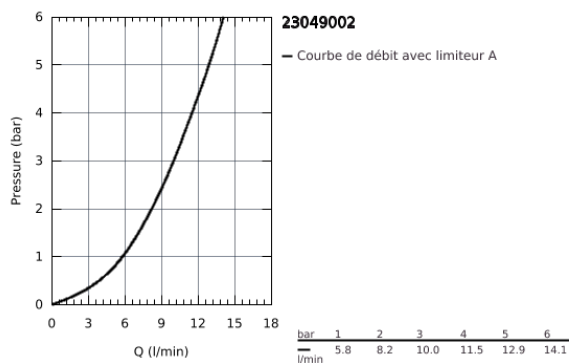

23 049 002 EURODISC COSMOPOLITAN MITIGEUR MONOCOMMANDE LAVABO TAILLE S

DESCRIPTION DU PRODUIT

- Monotrou sur plage
- Levier de commande métallique
- **GROHE SilkMove** Cartouche en céramique 28 mm
- **GROHE StarLight** Chrome éclatant et durable
- **GROHE FastFixation Plus** installation ultra rapide
- Tirette et garniture de vidage 1-1/4"
- Flexibles de raccordement souples, sertis d'usine

23 049 002 EURODISC COSMOPOLITAN MITIGEUR MONOCOMMANDE LAVABO TAILLE S

PIÈCES DÉTACHÉES

- 1: levier (N ° de commande 46740000)
- 2: anneau fileté (N ° de commande 46715000)
- 3: cartouche ceramique (N ° de commande 46580000)
- 4: tirette de vidage (N ° de commande 46739000)
- 5: mousseur (N ° de commande 13929000)
- 6: anneau de centrage (N ° de commande 46719000)
- 7: rosace (N ° de commande 48165000)
- 8: jeu de montage (N ° de commande 46645000)
- 9: VIDAGE LAVABO/BIDET (N ° de commande 28910000)
- 9.1: clapet (N ° de commande 07182000)
- 9.2: tige du collier d'excentrique (N ° de commande 07052000)
- 10: clé de montage (N ° de commande 19017000)*