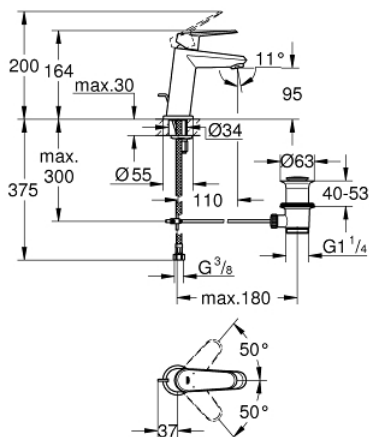

23 049 002 EURODISC COSMOPOLITAN MITIGEUR MONOCOMMANDE LAVABO TAILLE S

DESCRIPTION DU PRODUIT

- Monotrou sur plage
- Levier de commande métallique
- **GROHE SilkMove** Cartouche en céramique 28 mm
- **GROHE StarLight** Chrome éclatant et durable
- **GROHE FastFixation Plus** installation ultra rapide
- Tirette et garniture de vidage 1-1/4"
- Flexibles de raccordement souples, sertis d'usine

23 049 002 EURODISC COSMOPOLITAN MITIGEUR MONOCOMMANDE LAVABO TAILLE S

PIÈCES DÉTACHÉES

- 1: levier (N ° de commande 46740000)
- 2: anneau fileté (N ° de commande 46715000)
- 3: cartouche ceramique (N ° de commande 46580000)
- 4: tirette de vidage (N ° de commande 46739000)
- 5: mousseur (N ° de commande 13929000)
- 6: anneau de centrage (N ° de commande 46719000)
- 7: rosace (N ° de commande 48165000)
- 8: jeu de montage (N ° de commande 46645000)
- 9: VIDAGE LAVABO/BIDET (N ° de commande 28910000)
- 9.1: clapet (N ° de commande 07182000)
- 9.2: tige du collier d'excentrique (N ° de commande 07052000)
- 10: clé de montage (N ° de commande 19017000)*