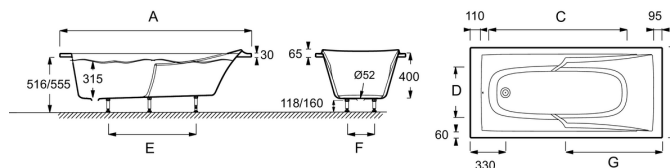

Dessin technique

Mm	E60900	E60905	E60901	E60902	E60903	E60904
A	1798	1698	1700	1700	1600	1500
B	804	800	754	705	702	701
C	1300	1200	1200	1200	1100	1000
D	450	450	400	350	350	350
E	750	750	700	700	650	600
F	200	200	140	140	140	140
G	900	850	850	850	800	750

Descriptif CCTP : Baignoire acrylique 170 x 75 cm. E60901. Collection : CORVETTE. DIMENSIONS : 170 x 75 cm. POIDS : 15,3 kg. MATÉRIAU : Acrylique. TYPE D'INSTALLATION : Encastré. NORMES ET RÉGLEMENTATIONS : NF. HAUTEUR D'EAU : 31,5 cm. HAUTEUR D'ENJAMBEMENT : De 54,6 à 58 cm. VOLUME (L) : 166/96. FORME : Rectangulaire. DIAMÈTRE DE BONDE (CM) : 5,2 cm. HAUTEUR DES PIEDS : de 11,8 à 16 cm. INFORMATIONS COMPLÉMENTAIRES : Contre un mur. PIEDS : Fournis. MARCHE-PIEDS : Non fourni. VIDAGE : Non fourni. TABLIER ASSOCIÉ EN OPTION : Oui. LONGUEUR INTÉRIEURE FOND DE CUVE : 106,7 cm. LARGEUR INTÉRIEURE FOND DE CUVE : 33 cm. DURÉE GARANTIE (ANNÉES) : 10.