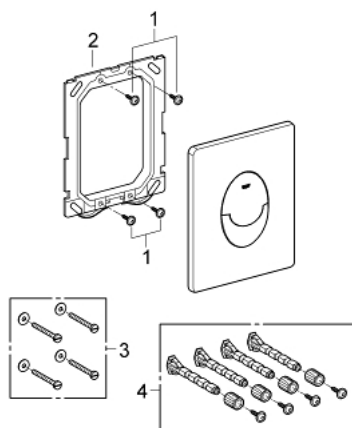

38 505 SH0 SKATE AIR PLAQUE DE COMMANDE

DESCRIPTION DU PRODUIT

- Double touche interrompable
- **Pour mécanisme pneumatique AV1**
- Montage vertical
- 156 x 197 mm
- **En ABS**
- **GROHE StarLight** éclatant et durable
- **GROHE EcoJoy** économie d'eau
- pour Rapid SL et réservoirs Uniset GD 2
- Pour le montage sur bâti Rapid SLX, commander la trappe de visite 66 791 00 0 (vendu séparément)

38 505 SH0 SKATE AIR PLAQUE DE COMMANDE

PIÈCES DÉTACHÉES

- 1: vis de fixation (N ° de commande 6636200M)
- 2: cadre de retenue (N ° de commande 43207000)
- 3: jeu de fixation (x4) (N ° de commande 4308500M)*
- 4: jeu de fixation (x4) (N ° de commande 4215800M)*