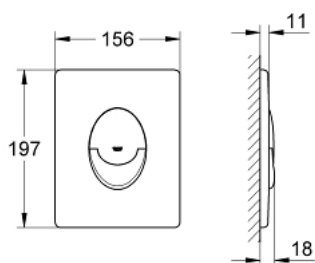

38 505 SH0 SKATE AIR PLAQUE DE COMMANDE

DESCRIPTION DU PRODUIT

- Double touche interrompable
- **Pour mécanisme pneumatique AV1**
- Montage vertical
- 156 x 197 mm
- **En ABS**
- **GROHE StarLight** éclatant et durable
- **GROHE EcoJoy** économie d'eau
- pour Rapid SL et réservoirs Uniset GD 2
- Pour le montage sur bâti Rapid SLX, commander la trappe de visite 66 791 00 0 (vendu séparément)

38 505 SH0 SKATE AIR PLAQUE DE COMMANDE

PIÈCES DÉTACHÉES

- 1: vis de fixation (N ° de commande 6636200M)
- 2: cadre de retenue (N ° de commande 43207000)
- 3: jeu de fixation (x4) (N ° de commande 4308500M)*
- 4: jeu de fixation (x4) (N ° de commande 4215800M)*