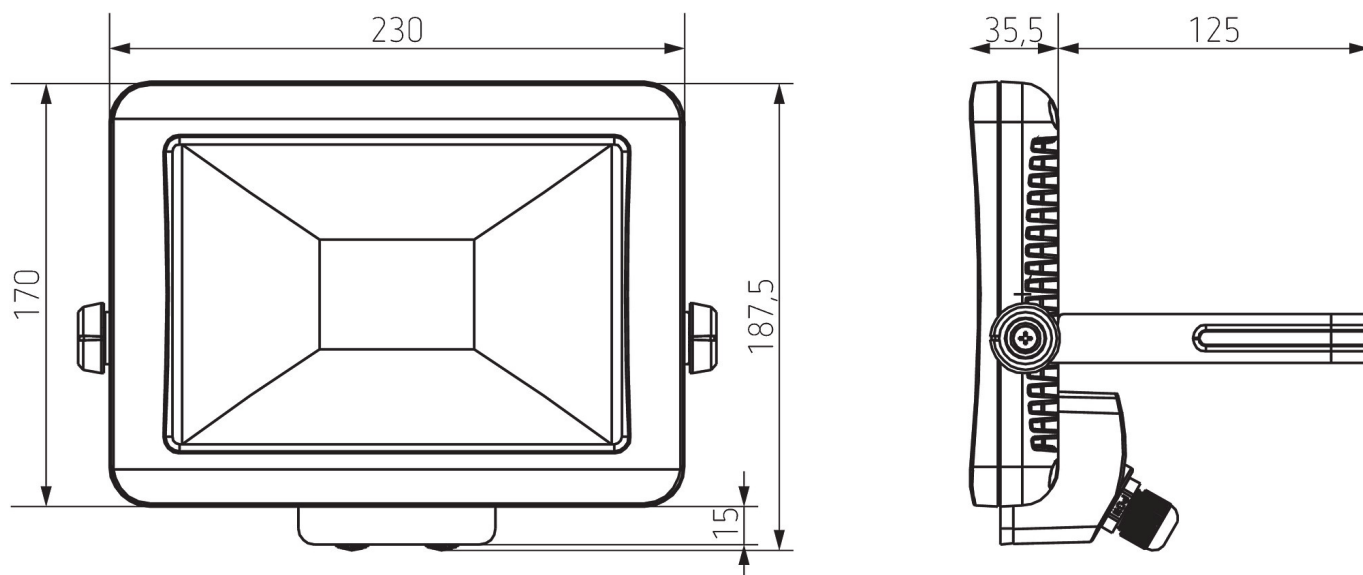

theLeda B30L W WH

N° de réf.: 1020694

theben
energy saving comfort

Plans d'encombrement

Accessoires

Détecteur de mouvement
theLeda B WH
N° de réf.: 9070760

Capteur de lumière theLeda B WH
N° de réf.: 9070762

Détecteur de mouvement
theLeda B WH
N° de réf.: 9070800