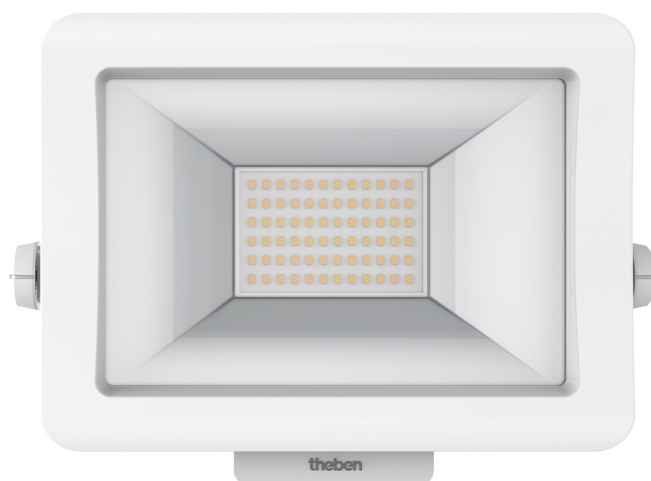

theLeda B30L W WH

N° de réf.: 1020694

theben
energy saving comfort

Spots LED
theLeda B

Description des fonctions

- Projecteur à LED de 30 W
- Conçu pour un usage extérieur
- Appareil évolutif avec modules en option (module détecteur de mouvement, module capteur de luminosité)
- Projecteur rotatif à 360°
- Non dimmable

Caractéristiques techniques

theLeda B30L W WH	
Tension d'alimentation	230 V CA
Fréquence	50 Hz
Couleur	Blanc
Type de montage	Montage mural et au plafond
Puissance LED (flux lumineux)	3160 lm

theLeda B30L W WH	
Température de couleur	3000 K, blanc chaud
Température ambiante	-20°C ... 40°C
Classe de protection	I
Indice de protection	IP 65