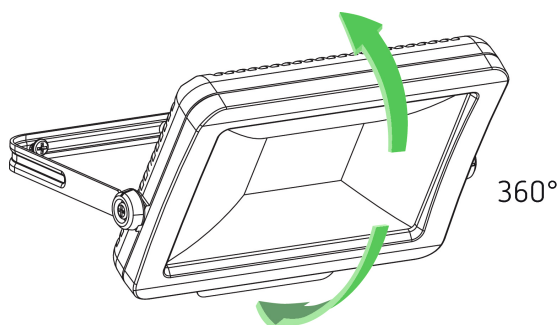

Schémas de raccordement

Sous réserve de modifications ou d'erreurs

Pour plus d'informations, consulter: www.theben.fr/produit/1020694

Les données de charge sont déterminées avec des illuminants sélectionnés à titre d'exemple et sont donc des données typiques en raison du grand nombre de produits disponibles.