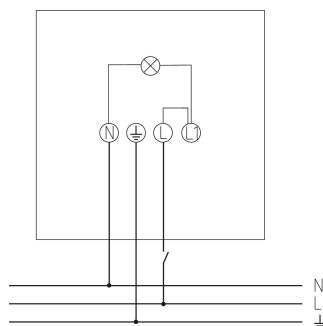

theLeda B30L W WH

N° de réf.: 1020694

theben
energy saving comfort

Spots LED
theLeda B

Description des fonctions

- Projecteur à LED de 30 W
- Conçu pour un usage extérieur
- Appareil évolutif avec modules en option (module détecteur de mouvement, module capteur de luminosité)
- Projecteur rotatif à 360°
- Non dimmable

Caractéristiques techniques

theLeda B30L W WH	
Tension d'alimentation	230 V CA
Fréquence	50 Hz
Couleur	Blanc
Type de montage	Montage mural et au plafond
Puissance LED (flux lumineux)	3160 lm

theLeda B30L W WH	
Température de couleur	3000 K, blanc chaud
Température ambiante	-20°C ... 40°C
Classe de protection	I
Indice de protection	IP 65

Schémas de raccordement

Sous réserve de modifications ou d'erreurs

Pour plus d'informations, consulter: www.theben.fr/produit/1020694

Les données de charge sont déterminées avec des illuminants sélectionnés à titre d'exemple et sont donc des données typiques en raison du grand nombre de produits disponibles.