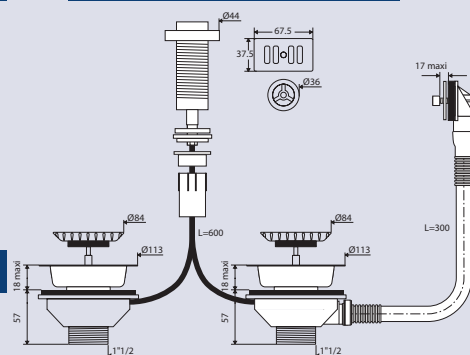

BONDE EVIER Ø90 2 CUVES

438000

automatique à câble

CARACTERISTIQUES

- → Paniers inox Ø84 mm
- → Cuvettes inox Ø113 mm
- → Tube de trop plein longueur 300 mm
- → Cable longueur 600 mm

PERFORMANCES

- Encombrement sous évier : **57 mm**
- Serrage maxi : **18 mm**
- Débit : **35l/mn**

CONDITIONNEMENT

- Packaging : **sachet**
- Dimensions (mm) : **300 x 500 mm**
- Parcel unit : **x 1**

REFERENCE PRODUIT

438000 000 00

SPECIFICATIONS

AVANTAGES

Livré avec 2 grilles de trop plein métal, rectangulaire et ronde

EAN CODE

3364541100344

tube de trop plein
longueur 300 mm

cuvette inox Ø113 mm
2 vis de fixation inox

volant design ABS chromé

cable sécurisé
longueur 600 mm
Ø 5 mm, haute
résistance

panier inox Ø84 mm

Tous nos produits sur
www.valentin.fr

Valentin