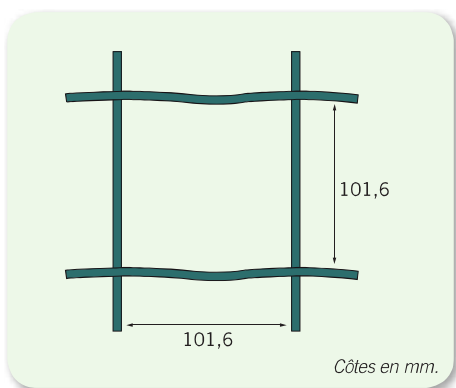

### Pose

→ Préconisée en terrains plats.

CLÔTURES  
EN ROULEAUX

## CARACTÉRISTIQUES TECHNIQUES

AXIAL® PROMO

AXIAL® RÉSIDENCE

AXIAL® SUPER 220

Produit	Finition	Ø Fil (mm)	Maille (mm) hauteur x largeur	Hauteur (m)	Préconisation
AXIAL® PROMO	Plastifiée vert	1,60 / 2,10	101,6 x 101,6	1,00	Poteau T Longue durée ou TE
				1,20	
				1,50	
AXIAL® RÉSIDENCE	Plastifiée vert	1,60 / 2,10	101,6 x 76,2	1,00	
				1,20	
				1,50	
AXIAL® SUPER 220	Plastifiée vert Gris anthracite	1,70 / 2,20	101,6 x 50,8	1,00	Poteau UNIVERS
				1,20	
				1,50	
				1,80	
				2,00	