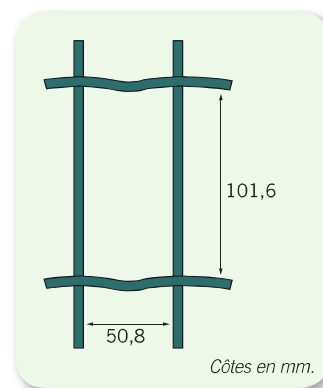

### Pose

→ Préconisée en terrains plats.

CLÔTURES  
EN ROULEAUX

## CARACTÉRISTIQUES TECHNIQUES

AXIAL® PROMO

AXIAL® RÉSIDENCE

AXIAL® SUPER 220

Produit	Finition	Ø Fil (mm)	Maille (mm) hauteur x largeur	Hauteur (m)	Préconisation
AXIAL® PROMO	Plastifiée vert	1,60 / 2,10	101,6 x 101,6	1,00	Poteau T Longue durée ou TE
				1,20	
				1,50	
AXIAL® RÉSIDENCE	Plastifiée vert	1,60 / 2,10	101,6 x 76,2	1,00	
				1,20	
				1,50	
AXIAL® SUPER 220	Plastifiée vert Gris anthracite	1,70 / 2,20	101,6 x 50,8	1,00	Poteau UNIVERS
				1,20	
				1,50	
				1,80	
				2,00	