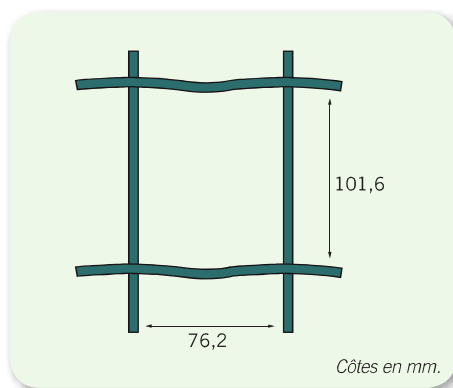

### Pose

→ Préconisée en terrains plats.

CLÔTURES  
EN ROULEAUX

## CARACTÉRISTIQUES TECHNIQUES

AXIAL® PROMO

AXIAL® RÉSIDENCE

AXIAL® SUPER 220

Produit	Finition	Ø Fil (mm)	Maille (mm) hauteur x largeur	Hauteur (m)	Préconisation
AXIAL® PROMO	Plastifiée vert	1,60 / 2,10	101,6 x 101,6	1,00	Poteau T Longue durée ou TE
				1,20	
				1,50	
AXIAL® RÉSIDENCE	Plastifiée vert	1,60 / 2,10	101,6 x 76,2	1,00	
				1,20	
				1,50	
AXIAL® SUPER 220	Plastifiée vert Gris anthracite	1,70 / 2,20	101,6 x 50,8	1,00	Poteau UNIVERS
				1,20	
				1,50	
				1,80	
				2,00	